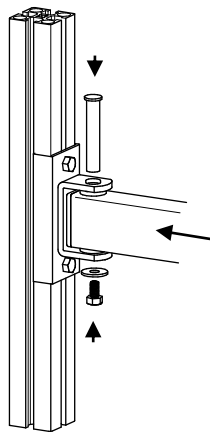

M8x14

Sichtboxenregal Alu

max. 20kg

max. 15kg