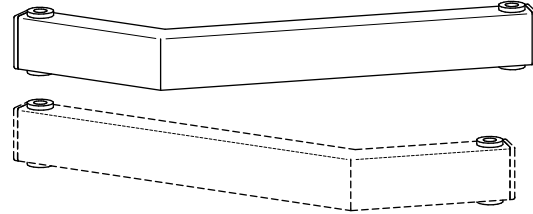

M8x14

Sichtboxenregal Alu

max. 20kg

max. 15kg