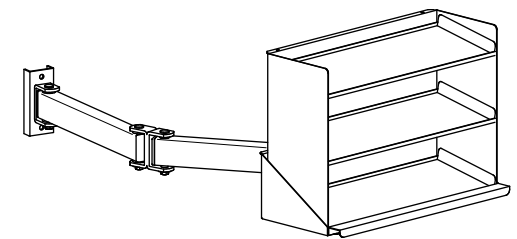

M8x14

Sichtboxenregal Alu

max. 20kg

max. 15kg