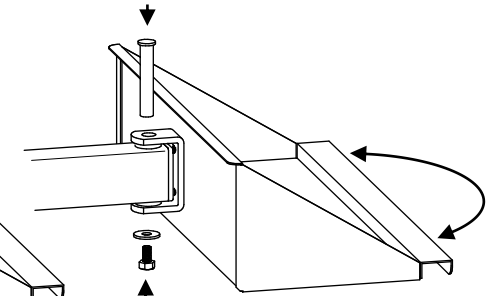

M8x14

Sichtboxenregal Alu

max. 20kg

max. 15kg