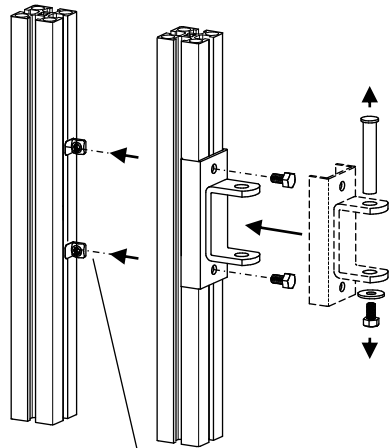

M8x14

Sichtboxenregal Alu

max. 20kg

max. 15kg