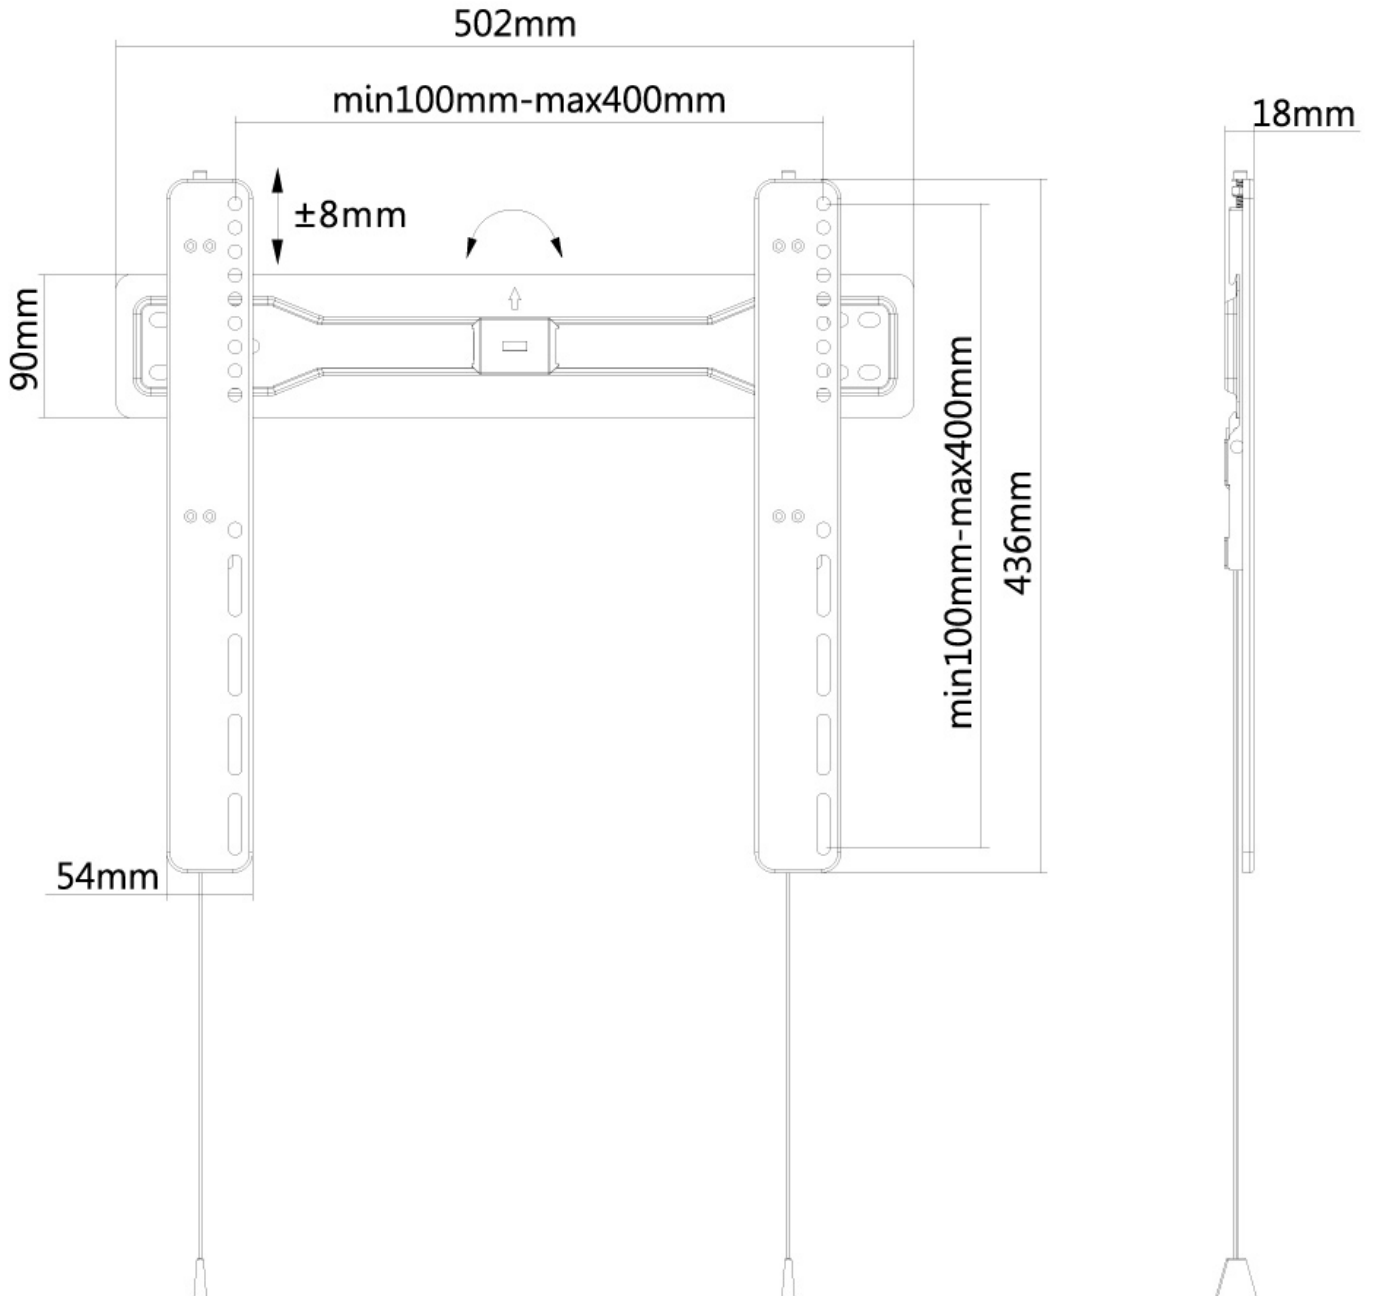

LED-W400BLACK

SUPPORTO A PARETE NEOMOUNTS PER TV

Neomounts