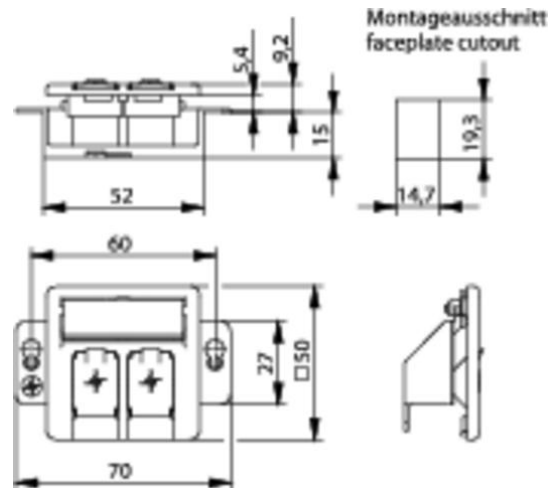

Artikelnummer: H02010A0081

Modul-Aufnahme 50x50, 2-fach UP/50 BR/Unterflur unbestückt, alpinweiß

Technische Attribute	
Kurzbezeichnung	Modul-Aufnahme 50x50
Ausführung	2-fach UP/50 inkl. Modulträger, Beschriftungsfenster und Shutter, unbestückt
Anmerkungen	für Brüstungskanal, 45° Auslass
Serie	AMJ-S; AMJ Modul K; AMJ Kupplung K; UMJ Modul K; UMJ Kupplung K
Farbe	alpinweiß

Produkt-Beschreibung

Für den flexiblen Einsatz bietet Telegärtner ein breites Sortiment an verschiedensten Applikationen, in denen die AMJ- und UMJ-Module und Kupplungen montiert werden können. Hierzu werden keine zusätzlichen Adapter benötigt.