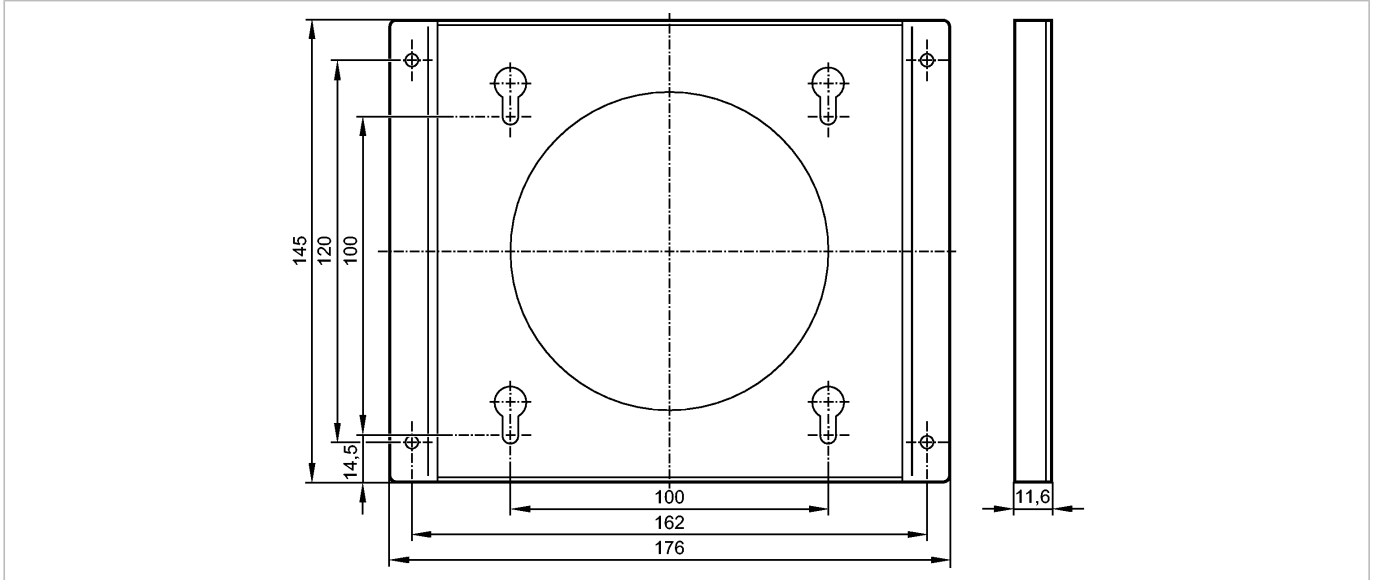

WALL MOUNTING SET PANEL PC

Zubehör

Produktmerkmale

Montagehalterung

für Wandmontage

VESA-Standard 100 x 100 mm

Mechanische Daten

Ausführung

für Touch Panel PC

Gehäusewerkstoffe

Halteelement: Metall

Gewicht [kg]

0,265

Bemerkungen

Verpackungseinheit [Stück]

1