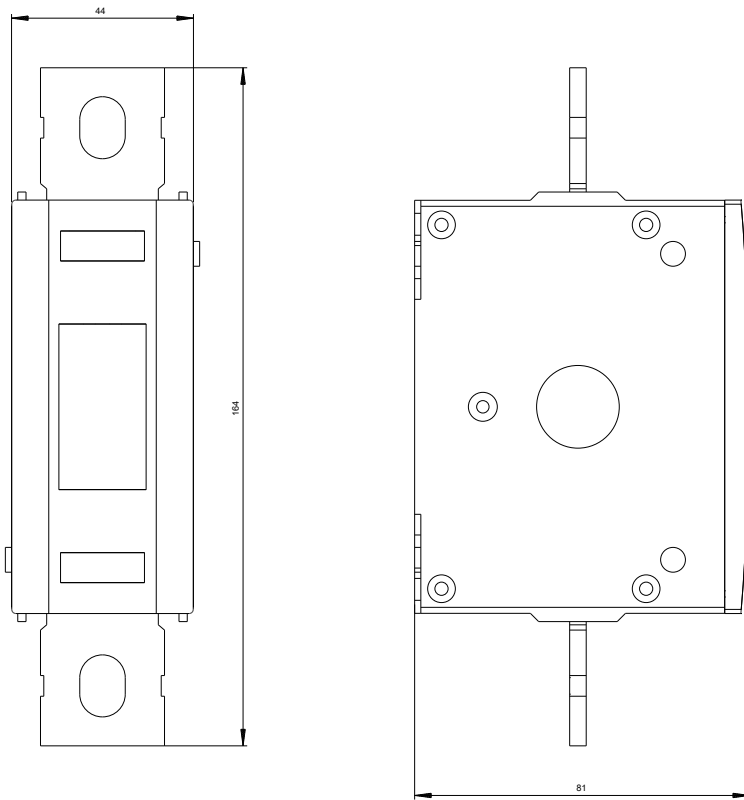

ZUBEHOER FUER 3KD BAUGR 3 NEUTRALLEITER-/
ERDUNGSKLEMME MIT FESTER BRUECKE
FLACHANSCHLUSS

Ausführung		
Produkt-Markename		SENTRON
Produkt-Bezeichnung		Zubehör für Lasttrennschalter
Ausführung des Produkts		Neutralleiter-/Erdungsklemme

Eignung		
Eignung zur Verwendung		für 3KD Baugröße 3

Produktdetails		
Produktbeschreibung		mit fester Brücke
Höhe	mm	164
Tiefe	mm	81

allgemeine Produktzulassung

Weitere Informationen

Information- and Downloadcenter (Kataloge, Broschüren,...)

<http://support.automation.siemens.com/WW/view/de/3KD93067/all>

Bilddatenbank (Produktfotos, 2D-Maßzeichnungen, 3D-Modelle, Geräteschaltpläne, ...)

http://www.automation.siemens.com/bilddb/cax_de.aspx?mlfb=3KD93067