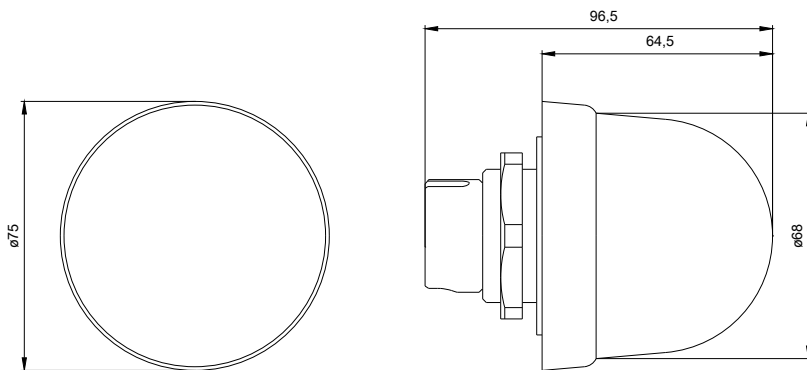

Mechanische Daten:

Produktbestandteil Leuchtmittel		Nein
Befestigungsart		Bajonett
Außendurchmesser des Signalsäulenelements	mm	75

Leuchtmittel:

Ausführung der Fassung		BA 15d
Ausführung des optischen Signals		Dauerlicht
Art des Leuchtmittels		Glühlampe / LED

Umgebungsbedingungen:

Umgebungstemperatur während Betrieb	°C	-20 ... +60
Schutzart IP		IP65
Tiefe	mm	31
Höhe	mm	66
Breite	mm	75

Approbationen/ Zertifikate:

allgemeine Produktzulassung	EMV (Elektromagnetische Verträglichkeit)	Konformitätserklärung
-----------------------------	---	-----------------------

Bilddatenbank (Produktfotos, 2D-Maßzeichnungen, 3D-Modelle, Geräteschaltpläne, EPLAN Makros, ...)

http://www.automation.siemens.com/bilddb/cax_de.aspx?mfb=8WD53001AE&lang=de

SIEMENS

letzte Änderung:

15.01.2015