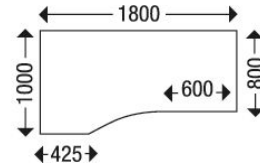

Artikelnummer: 292390

Kurzbeschreibung: Schäfer Shop Genius
Freiformschreibtisch MODENA FLEX, Ansatz links,
B 1800 mm, lichtgrau

Langbeschreibung: Mit Ansatz rechts oder links im Schäfer Shop lieferbar, bietet der Freiformschreibtisch MODENA FLEX flexible Einrichtungs- und Stellmöglichkeiten. Der Freiformschreibtisch MODENA FLEX ist mit einem 4-Fuss-Quadratrohr-Gestell ausgestattet und 1800 mm breit. Der qualitativ hochwertige Freiformschreibtisch MODENA FLEX ist ein Arbeitsplatz für das moderne Büro von heute. Er lässt in puncto Design, Funktionalität, Materialwahl und Anpassungsfähigkeit an veränderte Arbeitsbedingungen keine Wünsche offen. Das Gestell des Freiformschreibtischs MODENA FLEX besteht aus hochwertigem, pulverbeschichtetem Stahl. N-förmig gestaltet, sind die Seitenteile des Gestells optional mit einseitig oder zweiseitig nach innen versetztem Tischbein bzw. versetzten Tischbeinen im Schäfer Shop erhältlich. Das gewährt Ihnen, besonders bei der Kombination mehrerer Schreibtische, mehr Bewegungsfreiheit im Beinbereich. Das Einstellen der Wunschhöhe in einem Spielraum von 720 bis 820 mm ist dank des 4-Fuss-Quadratrohr-Gestells mit Höhenversteller ganz einfach. Die Farbe des Gestells, ein dezentes Weissaluminium, passt hervorragend zu den schönen Tischplatten aus dem Schäfer-Dekorsystem. Die melaminharzbeschichteten E1 Gütefeinspanplatten sind 25 mm stark und rundum mit 2 mm Kunststoffumleimer gearbeitet. Die Beschichtung und der Kunststoffumleimer schützen den Tisch vor Kratzern, Schlägen und Stößen. Mit einer Breite von 1800 mm und einer Tiefe von 800/1000 mm bietet der Freiformtisch MODENA FLEX auf der grossen Tischplatte viel Platz für Ihre Büroutensilien, elektrische Geräte und Dokumente. Der Schreibtisch lässt sich durch Beistellschränke und -container sowie Zubehör wie Blenden, Kabelkanäle etc. individuell ergänzen. Die Montage des Tisches ist inklusive. 4-Fuss-Quadratrohr-Gestell, aus hochwertigem Stahl, pulverbeschichtet in Weissalu (RAL 9006) Höhenverstellbar von 720 - 820 mm Gestell-Seitenteile n-förmig, Seitenteile mit nach innen versetztem/n Tischbein/Tischbeinen, einseitig, sind optional bestellbar Tischplatten aus E1 Gütefeinspanplatte, 25 mm, melaminharzbeschichtet, 2 mm Kantenumleimer, mit Kabeldurchlässen Freiformschreibtisch mit Ansatz rechts oder links Schäfer-Dekorsystem Made in Germany Montage inklusive Optional bestellbares Zubehör: Kabelkanäle, Blenden, CPU-Halter und Druckertablar Masse: B 1800 x T 800/1000 mm