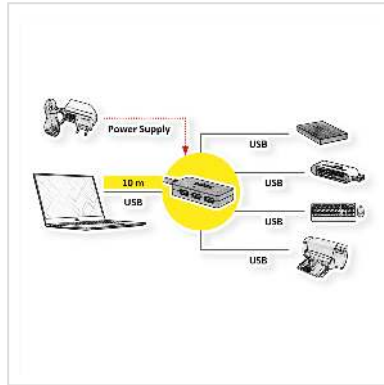

ROLINE USB 3.2 Gen 1 4-Port Hub mit Repeater, schwarz, 10 m

Artikelnummer	12.04.1097
Hersteller	ROLINE
Hersteller-Art.-Nr.	12.04.1097
EAN (Einzelstück)	7611990121595

roline
Designed for Professionals

Der handliche Hub mit 10m langem USB-Anschlusskabel ermöglicht den Anschluss von bis zu vier USB Peripheriegeräten in größerer Entfernung vom PC. Damit ist der Anwender vom Standort der anzuschließenden Geräte (z.B. Drucker) fast unabhängig. Die Stromversorgung erfolgt über die USB-Schnittstelle vom PC, optional kann aber auch ein Netzteil (5VDC, 3,5A) angeschlossen werden.

- Verlängern Sie den USB 3.0 Bus um weitere 10 Meter
- Die Verlängerung verhält sich wie ein USB Hub
- Automatische Feststellung der optimalen Übertragungsrate
- Stromversorgung erfolgt über die Schnittstelle vom PC, bzw. über mitgeliefertes Netzteil

Technische Daten

- 4x USB 3.0 Ports
- Plug & play, kein zusätzlicher Treiber
- Kabellänge: 10 m
- Gehäuseabmessungen: 81 x 40 x 17 mm
- Stecker: 1x USB Type A und 4x USB Type A Buchsen
- Netzteil 5VDC, 3.5A

Technische Daten

Hersteller	ROLINE
Produktgruppe	Hubs
Produkttyp	USB Hub
Farbe	schwarz
Länge	10 m
Lieferumfang	Kabel mit Hub, Steckernetzteil
Anschlüsse Geräte	4x USB Typ A
Übertragungsqualität	USB 3.2 Gen 1 SuperSpeed 5 Gbit/s (USB 3.1 Gen 1, USB 3.0)
Seite 1 Typ des Anschlusses	USB 3 Typ A
Seite 1 Art des Anschlusses	Männlich (Stecker)
Seite 2 Typ des Anschlusses	USB 3 Typ A
Seite 2 Art des Anschlusses	Weiblich (Buchse)
Anzahl Ports gesamt	4
Anwendungsbereich	extern
Abmessungen (HxBxT)	17 x 40 x81 mm
Technische Besonderheiten	1x kaskadierbar
Höhe	17 mm
Breite	40 mm
Tiefe	81 mm
Gewicht	765.1 g
Verpackungshöhe	70 mm
Verpackungsbreite	210 mm
Verpackungstiefe	240 mm
Paketgewicht	1.15 kg