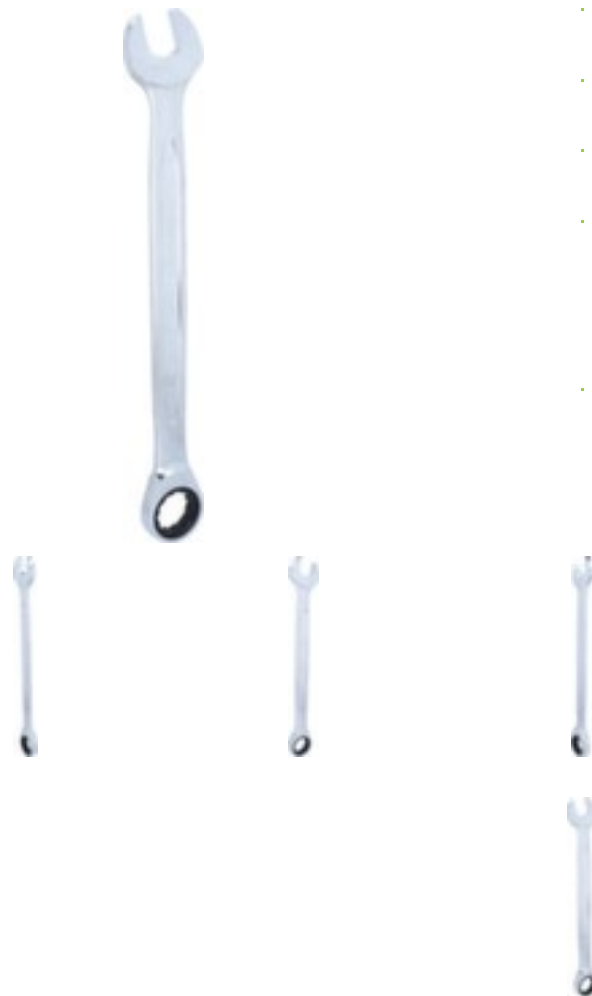

KS Tools
KS Tools GEARplus
Ratschenringmaulschlüssel

41mm

Artikelnummer: 234310

Technische Details

Werkzeugtyp Schraubwerkzeug

Gewicht 2,04 kg

Dazu passt auch ...

216459		PVC-Packband, Trägermaterial aus PVC mit Kleber aus Naturkautschuk, Rollen Länge x Breite 66 m x 50 mm, Stärke 65 µm, In braun
218389		Betriebs-Verbandkasten, Füllung: nach DIN 13157, Koffer aus Kunststoff in orange, mit Wandhalterung
369055		Mülltonne, Inhalt 80 l, Korpus aus Polyethylen in rot, Höhe x Breite x Tiefe 930 x 445 x 520 mm, Deckel aus Polyethylen in rot, komplett umklappbar, Unterbau 2 Räder mit Vollgummi-Bereifung