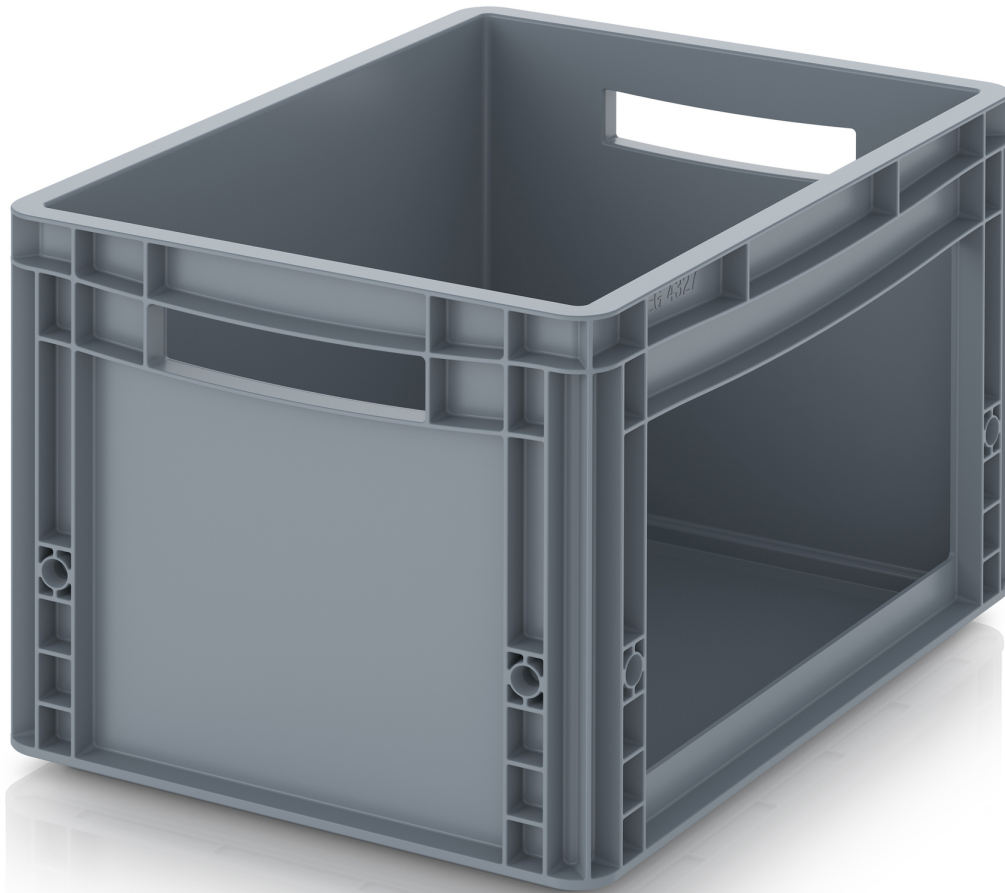

SICHTLAGERKÄSTEN IM EUROFORMAT SK SK L 43/27

Kleinteile bestens im Griff

Der Sichtlagerkasten im Euroformat von AUER Packaging lässt sich einzeln und im Stapel bequem be- und entladen. Mit diesem Behälter haben Sie Ihre Produkte, Werkzeuge und Kleinteile bestens im Griff.

- Für Werkzeuge und Kleinteile
- Komfortables Be- und Entladen
- Eingriffsöffnung auch an Längsseiten möglich

DETAILS

Außenmaße L x B x H	40 x 30 x 27 cm	Gewicht	1,41 kg
Innenmaße L x B x H	37 x 27 x 25,5 cm	Material	PP
Sicht-/Entnahmeöffnung	Längsseite	Produktionshinweis	Rohstoffbedingt sind Farbschwankungen nicht vermeidbar
Sicht-/Entnahmeöffnung B x H	31 x 19,7 cm	Farbe	Silbergrau ähnlich RAL 7001