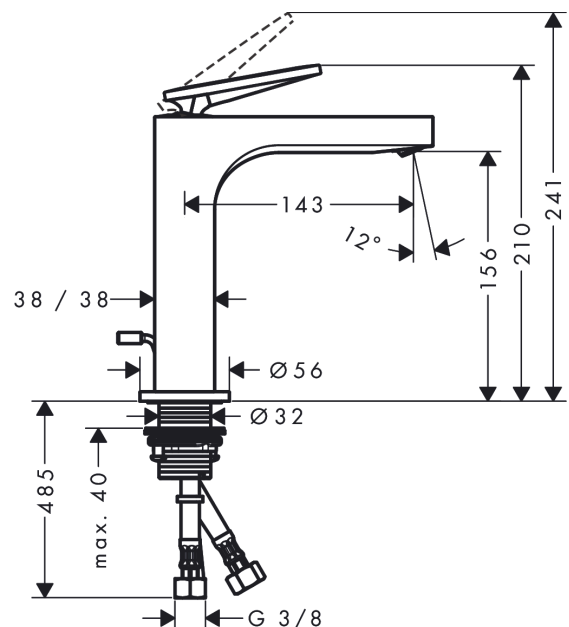

AXOR Citterio

Einhebel-Waschtischmischer 160 mit Hebelgriff und Zugstangen-Ablaufgarnitur - Rautenschliff

Oberfläche: **Brushed Red Gold** Artikelnummer: **39071310**

Merkmale

- besteht aus: Einhebel-Waschtischmischer, Ablaufgarnitur
- ComfortZone 160
- Ausladung: 143 mm
- Auslaufhöhe: 156 mm
- Griffvariante: Hebelgriff
- Strahlart: Laminarstrahl
- schwenkbarer Strahlformer
- maximale Durchflussmenge bei 3 bar: 5 l/min
- Keramikmischsystem
- für Durchlauferhitzer geeignet
- Zugstangen-Ablaufgarnitur G 1¼
- Anschlussart: G ¾ Anschlusschläuche
- Anschlussgröße: DN15
- EU-Taxonomie: max. 6 l/min - wesentlicher Beitrag (SC) möglich
- DVGW_NW-6506DM0556
- PA-IX 17509/IO

Technologie

Designpreise

Zertifikate / Nachhaltigkeit

Produktabbildung

Maßzeichnung

AXOR Citterio

Einhebel-Waschtischmischer 160 mit Hebelgriff und Zugstangen-Ablaufgarnitur - Rautenschliff

Oberfläche: **Brushed Red Gold** Artikelnummer: **39071310**

Durchflussdiagramm