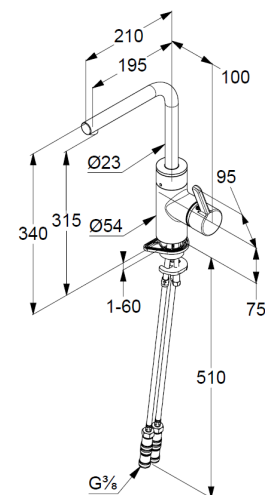

Hybrid Kartusche mit Heißwasserbegrenzung

mit Magnetventil

Durchflussmenge bei 3 bar

4,5 l/min. elektronik

10,5 l/ min. manuell

schwenkbarer Auslauf (360°)

flexible Druckschläuche G $\frac{3}{8}$ DVGW zugelassen

mit integrierten Rückflussverhinderern

mit vormontierten Schmutzfangsieben

Schnell-Montagesystem

Produktabbildung/ Product picture

Maßzeichnung/ Dimensional drawing

Durchfluss/ Flow rate