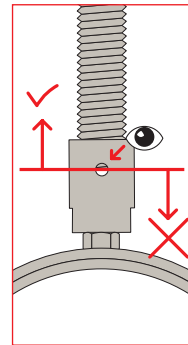

DA Betjeningsvejledning
PL Instrukcja obsługi
SK Používateľská príručka
HU Használati útmutató
CS Návod k obsluze

H [mm]	X (mm)	Y (45°) [mm]
200	137	209
300	237	350
400	337	492
500	437	633
600	537	775
700	637	916
800	737	1057
900	837	1199
1000	937	1340
1100	1037	1482
1200	1137	1623
1300	1237	1765
1400	1337	1906
1500	1437	2047

$$X = H - 63,1$$

$$Z = H + D/2$$

$$Y = \frac{Z - 77}{\sin \alpha} + 35$$

6

7

8

fischer stands for

Fixing Systems