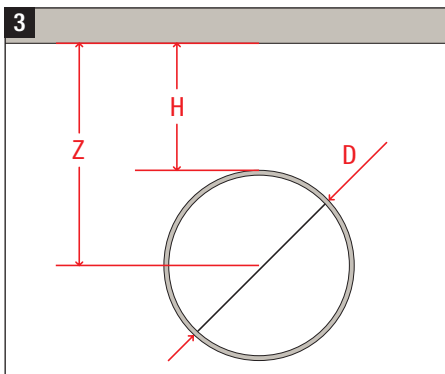

DA Betjeningsvejledning
PL Instrukcja obsługi
SK Používateľská príručka
HU Használati útmutató
CS Návod k obsluze

H [mm]	X (mm)	Y (45°) [mm]
200	137	209
300	237	350
400	337	492
500	437	633
600	537	775
700	637	916
800	737	1057
900	837	1199
1000	937	1340
1100	1037	1482
1200	1137	1623
1300	1237	1765
1400	1337	1906
1500	1437	2047

$$X = H - 63,1$$

$$Z = H + D/2$$

$$Y = \frac{Z - 77}{\sin \alpha} + 35$$

6

7

8

fischer stands for

Fixing Systems