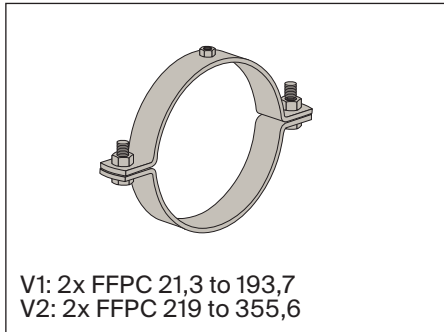

DA Betjeningsvejledning
PL Instrukcja obsługi
SK Používateľská príručka
HU Használati útmutató
CS Návod k obsluze

H [mm]	X (mm)	Y (45°) [mm]
200	137	209
300	237	350
400	337	492
500	437	633
600	537	775
700	637	916
800	737	1057
900	837	1199
1000	937	1340
1100	1037	1482
1200	1137	1623
1300	1237	1765
1400	1337	1906
1500	1437	2047

$$X = H - 63,1$$

$$Z = H + D/2$$

$$Y = \frac{Z - 77}{\sin \alpha} + 35$$

6

7

8

fischer stands for

Fixing Systems