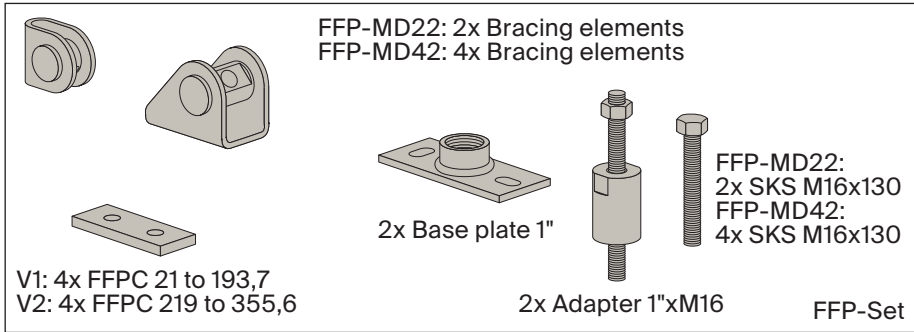

DA Betjeningsvejledning
PL Instrukcja obsługi
SK Používateľská príručka
HU Használati útmutató
CS Návod k obsluze

H [mm]	X (mm)	Y (45°) [mm]
200	137	209
300	237	350
400	337	492
500	437	633
600	537	775
700	637	916
800	737	1057
900	837	1199
1000	937	1340
1100	1037	1482
1200	1137	1623
1300	1237	1765
1400	1337	1906
1500	1437	2047

$$X = H - 63,1$$

$$Z = H + D/2$$

$$Y = \frac{Z - 77}{\sin \alpha} + 35$$

6

7

8

fischer stands for

Fixing Systems