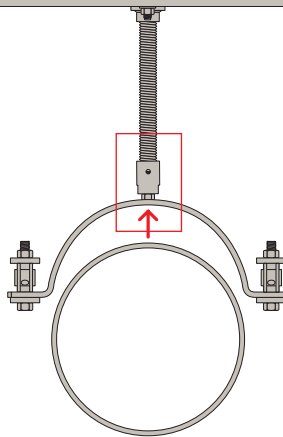

DA Betjeningsvejledning
PL Instrukcja obsługi
SK Používateľská príručka
HU Használati útmutató
CS Návod k obsluze

H [mm]	X (mm)	Y (45°) [mm]
200	137	209
300	237	350
400	337	492
500	437	633
600	537	775
700	637	916
800	737	1057
900	837	1199
1000	937	1340
1100	1037	1482
1200	1137	1623
1300	1237	1765
1400	1337	1906
1500	1437	2047

$$X = H - 63,1$$

$$Z = H + D/2$$

$$Y = \frac{Z - 77}{\sin \alpha} + 35$$

6

7

8

fischer stands for

Fixing Systems