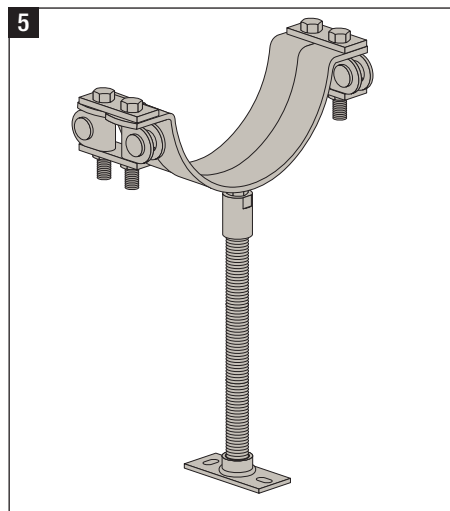

DA Betjeningsvejledning
PL Instrukcja obsługi
SK Používateľská príručka
HU Használati útmutató
CS Návod k obsluze

H [mm]	X (mm)	Y (45°) [mm]
200	137	209
300	237	350
400	337	492
500	437	633
600	537	775
700	637	916
800	737	1057
900	837	1199
1000	937	1340
1100	1037	1482
1200	1137	1623
1300	1237	1765
1400	1337	1906
1500	1437	2047

$$X = H - 63,1$$

$$Z = H + D/2$$

$$Y = \frac{Z - 77}{\sin \alpha} + 35$$

6

7

8

fischer stands for

Fixing Systems