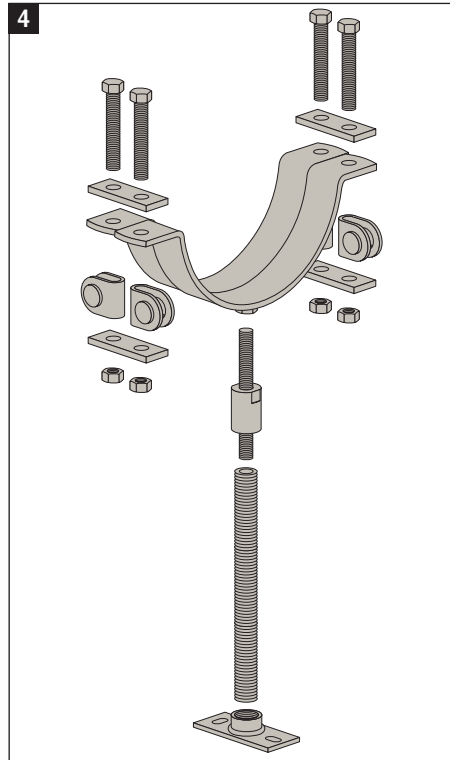

DA Betjeningsvejledning
PL Instrukcja obsługi
SK Používateľská príručka
HU Használati útmutató
CS Návod k obsluze

H [mm]	X (mm)	Y (45°) [mm]
200	137	209
300	237	350
400	337	492
500	437	633
600	537	775
700	637	916
800	737	1057
900	837	1199
1000	937	1340
1100	1037	1482
1200	1137	1623
1300	1237	1765
1400	1337	1906
1500	1437	2047

$$X = H - 63,1$$

$$Z = H + D/2$$

$$Y = \frac{Z - 77}{\sin \alpha} + 35$$

6

7

8

fischer stands for

Fixing Systems