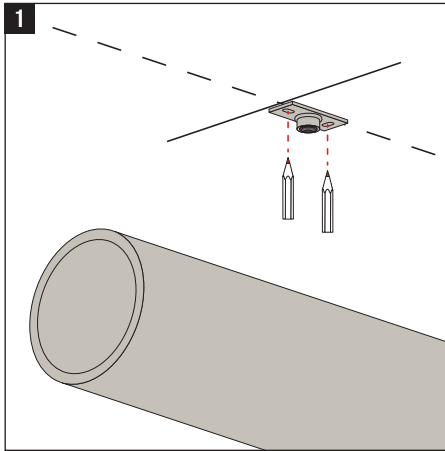

DA Betjeningsvejledning
PL Instrukcja obsługi
SK Používateľská príručka
HU Használati útmutató
CS Návod k obsluze

H [mm]	X (mm)	Y (45°) [mm]
200	137	209
300	237	350
400	337	492
500	437	633
600	537	775
700	637	916
800	737	1057
900	837	1199
1000	937	1340
1100	1037	1482
1200	1137	1623
1300	1237	1765
1400	1337	1906
1500	1437	2047

$$X = H - 63,1$$

$$Z = H + D/2$$

$$Y = \frac{Z - 77}{\sin \alpha} + 35$$

6

7

8

fischer stands for

Fixing Systems