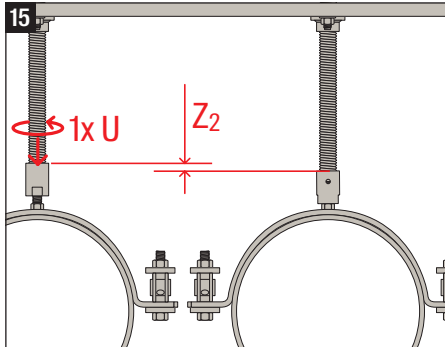

DA Betjeningsvejledning
PL Instrukcja obsługi
SK Používateľská príručka
HU Használati útmutató
CS Návod k obsluze

H [mm]	X (mm)	Y (45°) [mm]
200	137	209
300	237	350
400	337	492
500	437	633
600	537	775
700	637	916
800	737	1057
900	837	1199
1000	937	1340
1100	1037	1482
1200	1137	1623
1300	1237	1765
1400	1337	1906
1500	1437	2047

$$X = H - 63,1$$

$$Z = H + D/2$$

$$Y = \frac{Z - 77}{\sin \alpha} + 35$$

6

7

8

fischer stands for

Fixing Systems