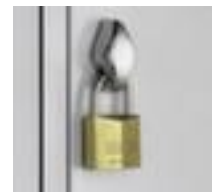

C+P

armoire vestiaire

Classic

hauteur x largeur x profondeur 1800 x 1480 x 500 mm, 5 compartiment(s), largeur compartiment 300 mm, Verrouillable avec serrure porte-cadenas, soubassement socle, corps avec thermolaquage, face avant avec thermolaquage

Numéro d'article: 526991

CLASSIC

C+P Penderies et armoires vestiaires Classic

armoire vestiaire

- hauteur x largeur x profondeur 1800 x 1480 x 500 mm
- 5 compartiment(s)
- largeur compartiment 300 mm
- par compartiment tablette pour chapeaux, tringle à vêtements, crochet
- porte à battants
- portes à fleur avec gonds intérieurs
- portes à stabilité élevée grâce au profilé en caisson intérieur
- Verrouillable avec serrure porte-cadenas
- soubassement socle

- structure en tôle d'acier
- corps avec thermolaquage
- face avant avec thermolaquage
- 5 années de garantie

Détails techniques

type de meuble	armoire	surface de face avant	thermolaqué
type d'armoire	armoire vestiaire	équipement armoire	tablette pour chapeaux, tringle à vêtements, crochet
compartiments	5 pièce	tablette à chapeaux	oui
à deux niveaux	non	tringle à vêtements	oui
hauteur	1800 mm	Nombre de patères	3 pièce
largeur	1480 mm	type de banc	sans
profondeur	500 mm	type de porte	porte à battants
largeur de compartiment	300 mm	exécution porte	à fleur, gonds intérieurs
soubassement	socle	structure de porte	à une paroi
verrouillable	oui	système de fermeture	serrure porte-cadenas
matériau	tôle d'acier	garantie	5 années
stabilité / renfort / entretoise	portes avec profilé en caisson intérieur	Poids	92,17 kg
surface de corps	thermolaqué		

Cela s'adapte aussi ...

504275

horloge murale, radiohorloge, disque gradué en blanc avec chiffres arabes, diamètre 300 mm, boîtier en plastique en argent, alimentation électrique par fonctionnement avec batterie