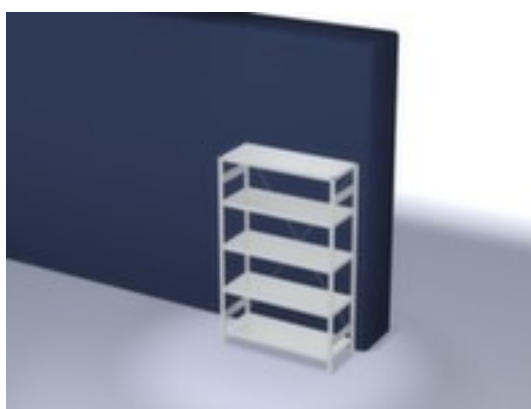

hofe

rayonnage modulaire - rayonnage départ

hauteur x largeur x profondeur 2000 x 1360 x 535 mm, charge max. par tablette 230 kg, 5 niveaux avec tablette en acier, angle d'installation droit, utilisation unilatéral - conçu pour un montage mural, montants galvanisé avec revêtement en plastique en RAL7035 gris clair, niveaux galvanisé avec revêtement en plastique en RAL7035 gris clair

Numéro d'article: 585662

hofe Rayonnage sans boulons

Rayonnage de départ

rayonnage modulaire - rayonnage départ

- Convient pour entrepôt et atelier
- système emboîtable
- hauteur x largeur x profondeur 2000 x 1360 x 535 mm
- charge maximale par élément 1600 kg
- charge max. par tablette 230 kg
- largeur x profondeur compartiment 1300 x 500 mm
- 5 niveaux avec tablette en acier