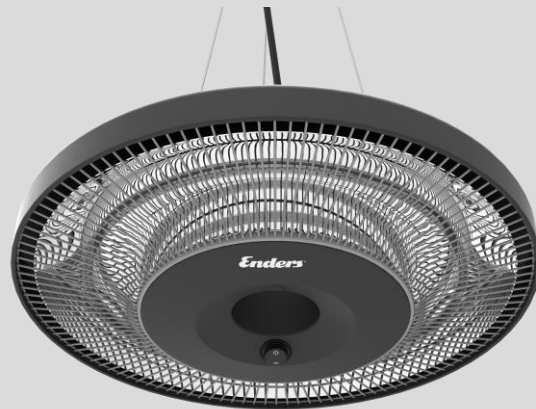

HÄNGESTRAHLER „LOOM BLACK“

- sichere und angenehme Infrarot-Strahlungswärme
- 2 Leistungseinstellungen möglich: 1.000 W und 2.000 W
- inkl. höhenverstellbarer Aufhängevorrichtung aus Draht mit Schraubkarabiner
- inkl. Fernbedienung
- IP 45

EAN-Nummer
4000591006623

Artikelnummer
49266

ÜBERSICHT

Material	Stahl pulverbeschichtet
Betriebsart	Elektro
Aufbaumaß in cm	ca. H 11,5, Ø 45,5
Gewicht in kg	ca. 3,3
Heizelement	Halogen
IP Schutzklasse	45
Leistungsstufen	1.000 W, 2.000 W