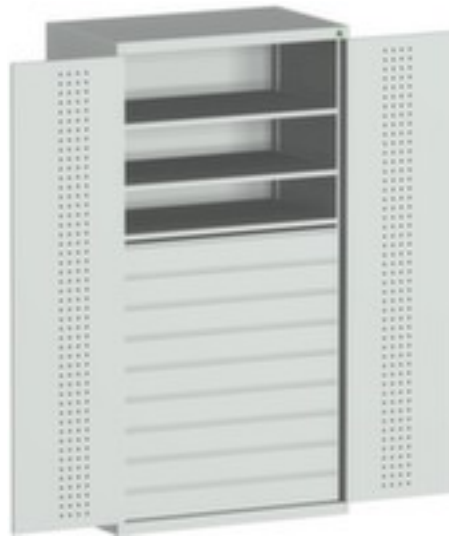

bott **stysteemkast** cubio

hoogte x breedte x diepte 2000 x 1050 x 650 mm, 3 niveaus met Stalen bodem, 9 lade(n), afsluitbaar met 5-punts sluitsysteem, romp met slag- en krasvaste poedercoating in RAL7035 lichtgrijs, front met slag- en krasvaste poedercoating in RAL7035 lichtgrijs

Artikelnummer: 125916

bott Systeemkast cubio

systeemkast

- hoogte x breedte x diepte 2000 x 1050 x 650 mm
- constructie van plaatstaal
- dubbele openslaande deur met perforaties
- deuren binnen met perforatie
- deuren met verdeckte sluitstang
- deuropeningshoek 180 °
- 3 niveaus met Stalen bodem
- draagvermogen per niveau 160 kg
- 9 lade(n)
- met draaigreep
- afsluitbaar met 5-punts sluitsysteem
- romp met slag- en krasvaste poedercoating in RAL7035 lichtgrijs
- front met slag- en krasvaste poedercoating in RAL7035 lichtgrijs
- niveaus met corrosiebeschermende zinklaag

Technische details

meubeltype	kast	kleur voorkant	lichtgrijs // RAL7035
type kast	systeemkast	oppervlak romp	m. poedercoating
type deur	dubbele openslaande deur met perforaties	oppervlak front	m. poedercoating
hoogte	2000 mm	sluitsysteem	5-punts sluitsysteem
breedte	1050 mm	oppervlak legbord	verzinkt
diepte	650 mm	afsluitbaar	ja
kast uitrusting	legborden, lades	scheidingswand	nee
legbord-/niveautype	Stalen bodem	materiaal	plaatstaal
legborden / schappen aantal	3 stuks	openingshoek deur	180 °
draagvermogen legbord	160 kg	greep	draaigreep
laden aantal	9 stuks	verrijdbaar	nee
kleur romp	lichtgrijs // RAL7035	gewicht	232 kg