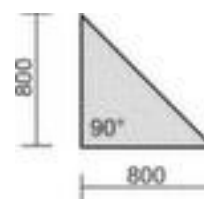

Gera koppелеlement voor bureau Milano

hoek 90 °, breedte x diepte 800 x 800 mm, blad van hout met onderhoudsvriendelijke melamineharscoating in decor wit, vorm hoekig

Artikelnummer: 149771

geramöbel

3 YEARS
WARRANTY

Gera Koppелеlement voor bureau Milano

koppелеlement voor bureau

- hoek 90 °
- breedte x diepte 800 x 800 mm
- blad van hout met onderhoudsvriendelijke melamineharscoating in decor wit
- dikte 25 mm
- vorm hoekig
- rand met stootvaste ABS-lijmrand
- Leveringstoestand gedemonteerd
- 3 jaar garantie

Technische details

meubeltype	tafel	oppervlak plaat	m. melamineharscoating
type tafel	accessoire	kleur plaat	wit
hoek	90 °	bladrand	ABS-rand

breedte	800 mm	elektrisch geleidend	nee
diepte	800 mm	levering	gedemonteerd
dikte plaat	25 mm	garantie	3 jaar
plaatvorm	hoekig	gewicht	8 kg
materiaal plaat	hout		

Dit past ook bij ...

139644		sorteerstation, 12 vakken, passend voor DIN C4, voor de inbouw in kasten, hoogte x breedte x diepte 293 x 723 x 331 mm, van Polystyreen in grijs/zwart
141266		LED-bureaulamp, 12 x LED, 10 W, lamp vervangbaar, energie-efficiëntieklasse E, gewogen energieverbruik 6 kWh / 1.000 h, in 7 trappen dimbaar, kop 300° draaibaar en 180° kantelbaar, armlengte 410 mm, opstelling met standvoet, voet lengte x breedte 190 x 130 mm, van aluminium in zilverkleurig
503437		tafel-zichtpanelensysteem, DIN A4 in staand formaat, 10 zichtpanelen, frame in 5 kleuren