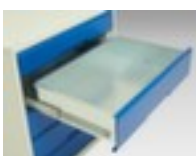

bott **chariot à outils** verso

hauteur x largeur x profondeur 965 x 800 x 550 mm, exécution du châssis 4 roul., équipement : 2 tiroirs, 1 armoire, Avec double porte battante, châssis avec finition époxy résistante aux chocs et aux rayures en RAL7035 gris clair, soubassement 4 roul.

Numéro d'article: 233164

chariot à outils

- hauteur x largeur x profondeur 965 x 800 x 550 mm
- exécution du châssis 4 roul.
- équipement : 2 tiroirs, 1 armoire
- hauteur des tiroirs 2x100 mm
- force par tiroir 50 kg
- extension de tiroir 100 %
- avec extension totale
- Avec double porte battante
- avec poignée
- structure en acier, soudé
- châssis avec finition époxy résistante aux chocs et aux rayures en RAL7035 gris clair
- soubassement 4 roul.

Accessoires

232994		séparateurs et parois emboîtables, avec 5 compartiments, convient pour hauteur frontale 100 / 125 mm, en acier avec revêtement en zinc anti-corrosion
232996		séparateurs et parois emboîtables, avec 9 compartiments, convient pour hauteur frontale 100 / 125 mm, en acier avec revêtement en zinc anti-corrosion
232998		séparateurs et parois emboîtables, avec 15 compartiments, convient pour hauteur frontale 100 / 125 mm, en acier avec revêtement en zinc anti-corrosion
233015		couche de mousse, longueur x largeur 800 x 550 mm, en caoutchouc, coloris noir
233065		tiroir intérieur, hauteur x largeur x profondeur 100 x 800 x 550 mm, extension totale, force 75 kg, en acier avec finition époxy résistante aux chocs et aux rayures en RAL3004 rouge pourpre
233448		kit de séparateurs pour tiroirs, avec 24 compartiments, en polypropylène, coloris gris clair