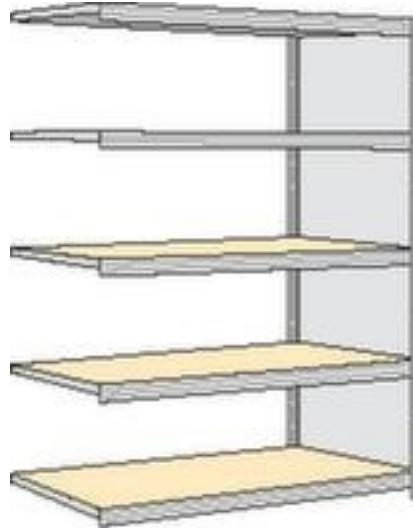

regalwerk magazijnstelling - aanbouwveld

hoogte x breedte x diepte 2000 x
1695 x 600 mm, vaklast 250 kg, 5
niveaus met houten vloer,
opstelhoek recht, gebruik tweezijdig
- flexibele opstelling vrijstaand in de
ruimte mogelijk, staanders met
corrosiebeschermende zinklaag

Artikelnummer: 525294

[REGALWERK]

regalwerk Inhaakstelling van spaanplaat

Aanbouwstelling

magazijnstelling - aanbouwveld

- Geschikt voor archiefruimtes en magazijnen
- kliksysteem
- hoogte x breedte x diepte 2000 x 1695 x 600 mm
- veldlast 2000 kg
- vaklast 250 kg
- vak breedte x diepte 1695 x 600 mm
- 5 niveaus met houten vloer
- Per 25 mm verstelbaar
- opstelhoek recht
- gebruik tweezijdig - flexibele opstelling vrijstaand in de ruimte mogelijk

Technische details

meubeltype	stelling	in hoogte verstelbaar legbord	25 mm
stellingtype	magazijnstelling	gebruik	tweezijdig
stellingsysteem	kliksysteem	legbord-/niveautype	houten vloer
stellingveld	aanbouwveld	oppervlak standaard	verzinkt
geschikt voor (branches)	archiefruimtes en magazijnen	oppervlak traversen	verzinkt
materiaal	staal	opstelhoek uitrichting	recht
hoogte	2000 mm	stabiliteit/versteviging/schoren	stabiliteitsliggers
breedte	1695 mm	inhoud levering	aanbouwstelling met 1 staanderframe en niveaus zie aanbod
diepte	600 mm	kleur uitvoering	verzinkt
vaklast	250 kg	levering	voorgemonteerd
veldlast	2000 kg	certificering	GS // RAL-keurmerk
legborden / schappen aantal	5 stuks	garantie	5 jaar
vakbreedte	1695 mm	gewicht	89,09 kg
vakdiepte	600 mm		