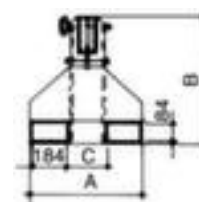

Bauer Telescopische kraanarm

helling verstelbaar

kraanarm

- draagvermogen 2500 kg
- hoogte x lengte x breedte 555 x 2200 - 3690 x 540 mm
- inrijhoogte x inrijbreedte 84 x 184 mm
- afstand vorkslaffen 156 mm
- Met afglijdbeveiliging
- kraanarm 8-voudig uittrekbaar, in neiging verstelbaar
- met 2 haken
- Niet kraanbaar
- van staal met corrosiebeschermende zinklaag

Technische details

hijswerktuig	hijswerktuig	kraanbaar	Niet kraanbaar
hijswerktuigtype	lastopname	hoogte vorkslaffen	84 mm
last-handling	stapelaar- aanbouwapparaat	breedte vorkslaffen	184 mm
stapelaar-	kraanarm	afstand vorkkoker	156 mm