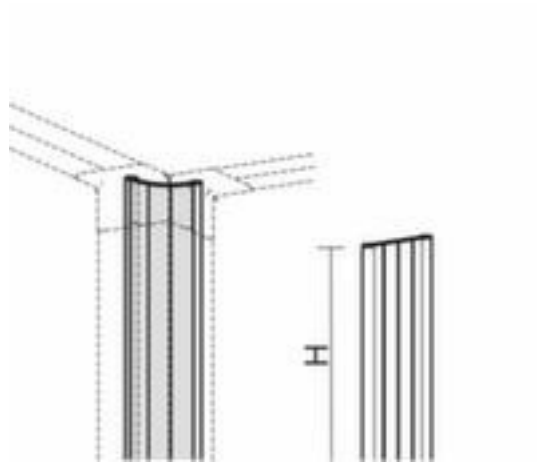

Gera Winkelverbindung Pro

Höhe 400 mm

Artikelnummer: 144961

geramöbel

Winkelverbindung

- Höhe 400 mm

Technische Details

| | | | |
|-------------------------|------------------|------------|-----------|
| Informationsausstattung | Trennwand | Ausführung | BasicLine |
| Modul | Winkelverbindung | Gewicht | 0,5 kg |
| Höhe | 400 mm | | |