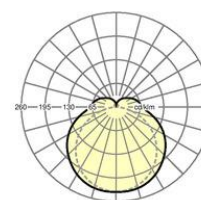

ELEKTROTECHNIEK

Voorschakelapparaat	Elektronische driver (1 stuks)
Systeemprestaties	19W
Netspanning	230V/50Hz
Aardlekschakelaar(s)/Nummer	21 stuks/B10, 34 stuks/B16, 35 stuks/C10, 57 stuks/C16

LICHTTECHNIEK

Uitvoering	LED, Kleurweergave/Lichtkleur CRI ≥ 80 / 4000K
Kleurtolerantie (MacAdam)	3SDCM
Fotobiologische veiligheid (Armatuur)	RG1
Lichtstroom armatuur	2516lm
LED Levensduur	50000h L80/B10 (Tq 25°C)
Lichtopbrengst	130lm/W
UGR dw./l.	23.7 / 21.5

MECHANIEK

Kleur behuizing	verkeerswit RAL 9016
Maten (LxBxH/DxH)	615mm x 90mm x 71mm
Gewicht (netto)	1.55kg
Kabelinvoer KE (X/Y)	160mm/0mm
Montagewijze	Individuele opbouwmontage, Opbouw-lichtbandmontage, Montage draagrails, Wandopbouw, Individuele pendelmontage

Maten

L	615 mm	Lengte
B	90 mm	Breedte
H	71 mm	Hoogte
A1	490 mm	Montageafstand bij enkelvoudige montage
A3	130 mm	Montageafstand tussen de lampen in lichtlijnopstelling
X	160 mm	Afstand kabelinvoering naar armatuurmiddelen op de X-as (lengte)
Y	0 mm	Afstand kabelinvoering naar armatuurmiddelen op de Y-as (dwars)

DEEP-LINK

<https://www.regiolum.de/nl/article/21100614120>

Referentie LED 2500lm 840
ηLB 100 %
Φ ↓/↑ 82 % / 18 %
UGR dw./l. 23.7 / 21.5