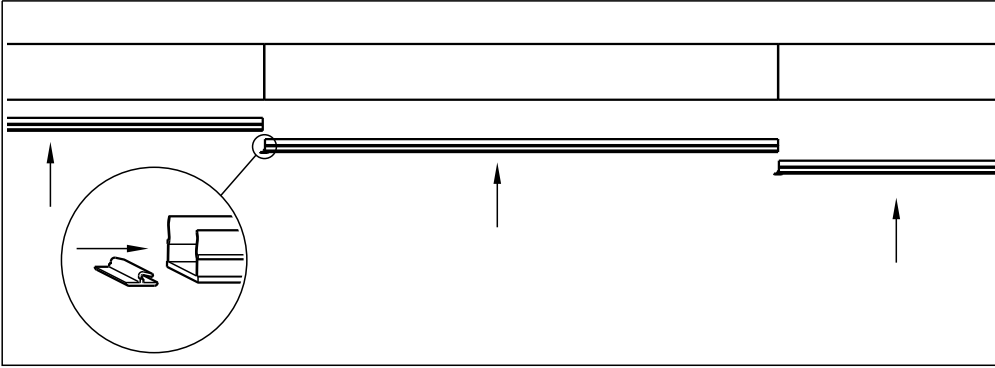

INSTRUCTION

REGIOLUX

Regiolux GmbH
D-97484 Königsgberg/Bay.
Telefon (0 95 25) 89-0
Telefax (0 95 25) 89 73 4
<http://www.regiolux.de>
e-Mail: info@regiolux.de

8460 1001 100
8460 1002 100

Art-Nr.: 531390 - 12/10