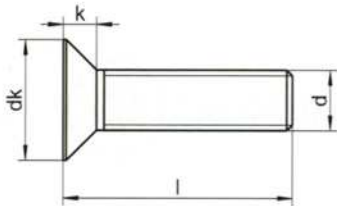

# Senkschrauben

mit TX-Antrieb

dk	3,8	4,7	5,6	7,5	9,2	11,0
k	1,20	1,50	1,65	2,20	2,50	3,00
★	TX 6	TX 8	TX 10	TX 20	TX 25	TX 30
Länge / Ø	M2	M2,5	M3	M4	M5	M6