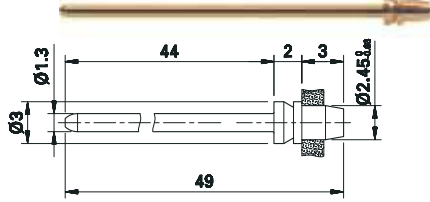

Stecker

∅ 1,3mm – ∅ 2mm

Plugs

∅ 1,3mm – ∅ 2mm

Fiches

∅ 1,3mm – ∅ 2mm

Typ Type Type	BestellNbr. Order No. No. de Cde	Nenn-∅ Nominal-∅ ∅ nominal	Anschlussvariante Type of termination Type de raccordement	Sandwichbauweise Sandwich board construction Construction étagée possible	Metalle / Oberfläche Metal parts / plating Partie métallique / traitement
		mm			

1:1

S1,3-44 42.0075 1,3 ④ – CuNi, Au

④ Lötzapfen

④ Soldering pin

④ Picot de soudage

1:1

S2-L 42.0061 2 ③ ④ ✓ CuZn, Au

③ Tauchlötfähig