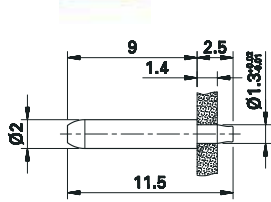

Stecker

∅ 1,3mm – ∅ 2mm

Plugs

∅ 1,3mm – ∅ 2mm

Fiches

∅ 1,3mm – ∅ 2mm

Typ Type Type	BestellNbr. Order No. No. de Cde	Nenn-∅ Nominal-∅ ∅ nominal	Anschlussvariante Type of termination Type de raccordement	Sandwichbauweise Sandwich board construction Construction étagée possible	Metalle / Oberfläche Metal parts / plating Partie métallique / traitement
		mm			

1:1

S1,3-44 42.0075 1,3 ④ – CuNi, Au

④ Lötzapfen

④ Soldering pin

④ Picot de soudage

1:1

S2-L 42.0061 2 ③ ④ ✓ CuZn, Au

③ Tauchlötfähig