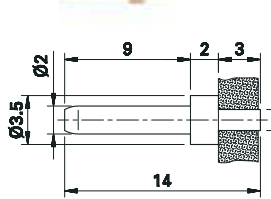

S2L-S 42.0060 2 ④ ✓ CuZn, Au

④ Lötzapfen

④ Soldering pin

④ Picot de soudage

1:1