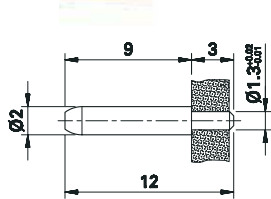

Stecker

∅ 1,3mm – ∅ 2mm

Plugs

∅ 1,3mm – ∅ 2mm

Fiches

∅ 1,3mm – ∅ 2mm

Typ Type Type	BestellNbr. Order No. No. de Cde	Nenn-∅ Nominal-∅ ∅ nominal	Anschlussvariante Type of termination Type de raccordement	Sandwichbauweise Sandwich board construction Construction étagée possible	Metalle / Oberfläche Metal parts / plating Partie métallique / traitement
		mm			

1:1

S1,3-44 42.0075 1,3 ④ – CuNi, Au

④ Lötzapfen

④ Soldering pin

④ Picot de soudage

1:1

S2-L 42.0061 2 ③ ④ ✓ CuZn, Au

③ Tauchlötfähig

③ Dip soldering

③ Soudage par trempage

④ Lötzapfen

④ Soldering pin

④ Picot de soudage

1:1

S2L-S 42.0060 2 ④ ✓ CuZn, Au

④ Lötzapfen