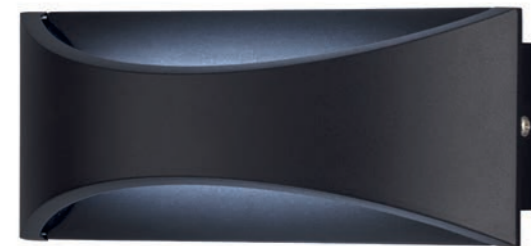

**NEW** 30380  
IP54

**NEW** 30375  
IP54

**NEW** 30376  
IP54

**NEW** 30378  
IP54

**NEW** 30379  
IP54

*Puristisches Design trifft auf atmosphärisches Licht. Mit ihrer klassisch-reduzierten Formensprache fügt sich diese Wandleuchten mühelos in moderne sowie klassisch eingerichtete Wohnbereiche ein.*

*These puristic designs featuring simple, classic forms provide atmospheric lighting. These wall lights will fit in effortlessly with both modern and classic living rooms.*

GTIN-ARTIKEL-NR./ GTIN-ITEM-NO.	SERIE/ SERIES	OBERFLÄCHE/ SURFACE	MAßE/ DIMENSION	LEUCHTMITTEL/ ILLUMINANTS
4003694 <b>30380</b> 4	Oslo	schwarz black	↔ 7 cm/t 15 cm/→ 6 cm	2 x LED 2 W 380 lm/3000 K
4003694 <b>30375</b> 0	Denver	schwarz black	↔ 7 cm/t 9 cm/→ 4 cm	2 x LED 2 W 380 lm/3000 K
4003694 <b>30379</b> 8	Rio	schwarz black	↔ 22,5 cm/↔ 9 cm/→ 9 cm	1 x LED 9 W 1000 lm/3000 K
4003694 <b>30374</b> 3	Helsinki	schwarz black	↔ 8 cm/t 5 cm/→ 7 cm	2 x LED 2 W 380 lm/3000 K

GTIN-ARTIKEL-NR./ GTIN-ITEM-NO.	SERIE/ SERIES	OBERFLÄCHE/ SURFACE	MAßE/ DIMENSION	LEUCHTMITTEL/ ILLUMINANTS
4003694 <b>30377</b> 4	Berlin	schwarz black	↔ 18,5 cm/t 9,5 cm/→ 4 cm	6 x LED 0,5 W 420 lm/3000 K
4003694 <b>30376</b> 7	Nairobi	schwarz black	↔ 17 cm/↔ 8 cm/→ 5 cm	6 x LED 2 W 1000 lm/3000 K
4003694 <b>30378</b> 1	Nairobi	schwarz black	↔ 12 cm/↔ 9 cm/→ 5 cm	4 x LED 2,5 W 960 lm/3000 K
4003694 <b>30382</b> 8	Torres	schwarz black	↔ 15 cm/t 4,5 cm/→ 12,5 cm	1 x LED 3,5 W 260 lm/3000 K