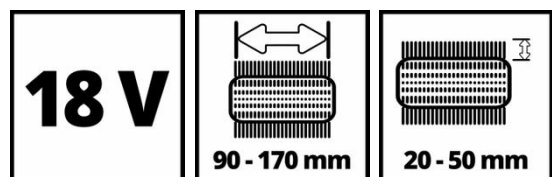

## Logistische Daten

- |                                   |                    |
|-----------------------------------|--------------------|
| - Produktgewicht (kg)             | 1.19               |
| - Bruttogewicht (kg)              | 2.81               |
| - Maße Einzelverpackung           | 485 x 190 x 240 mm |
| - Stück pro Exportkarton          | 6 STK              |
| - Bruttogewicht Exportkarton      | 19.2 kg            |
| - Maße Exportkarton               | 590 x 500 x 490 mm |
| - Containermengen (20"/40"/40"HC) | 1008   2208   2760 |