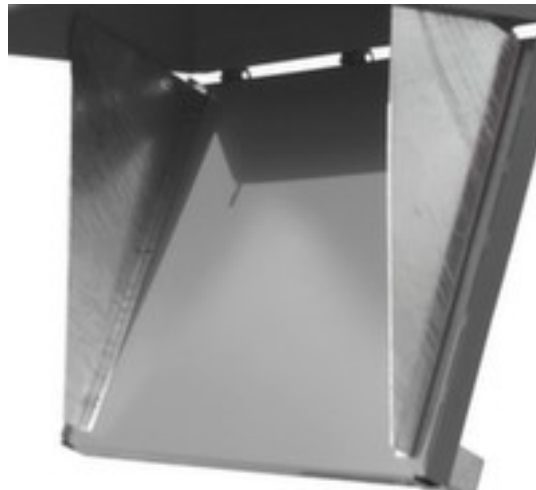

Bauer Zentrierwand

für Klappbodenbehälter 1 - 2 m³, aus
Stahl

VE 2 Stück

Artikelnummer: 139872

Zentrierwand

- für Klappbodenbehälter 1 - 2 m³
- aus Stahl

Technische Details

Behältertyp	Zubehör	für Behältertyp	Klappbodenbehälter
Wandtyp	Zentrierwand	für Inhalt	1-2 m ³
Material	Stahl	Gewicht	16 kg