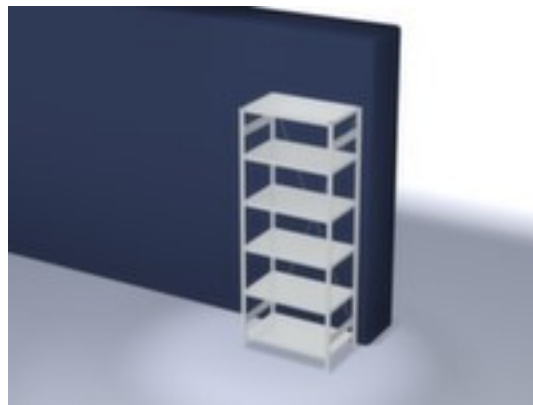

hofs Systemregal - Grundfeld

Höhe x Breite x Tiefe 2500 x 1060 x 635 mm, Fachlast 140 kg, 6 Ebene(n) mit Stahlboden, Aufstellwinkel gerade, Nutzung einseitig, Ständer verzinkt mit Kunststoffbeschichtung in RAL7035 Lichtgrau, Ebenen verzinkt mit Kunststoffbeschichtung in RAL7035 Lichtgrau

Artikelnummer: 575294

hofs
REGALSYSTEME

hofs System-Steckregal

Grundregal

Systemregal - Grundfeld

- Geeignet für Lager und Werkstatt
- Stecksystem
- Höhe x Breite x Tiefe 2500 x 1060 x 635 mm
- Feldlast 1000 kg
- Fachlast 140 kg
- Fach Breite x Tiefe 1000 x 600 mm
- 6 Ebene(n) mit Stahlboden