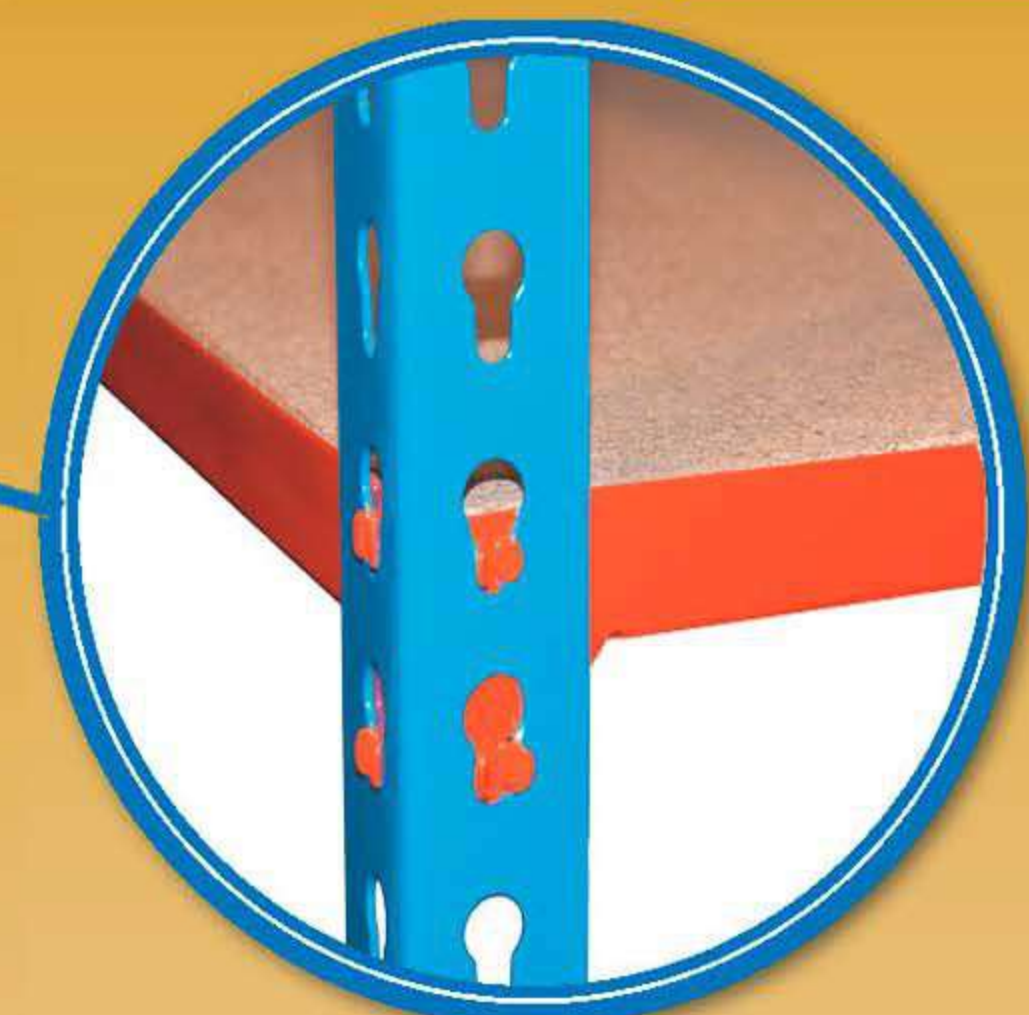

157,5 X 110 X 30 CM

62" X 43.3" X 11.8"

MADERCLICK SUPERPLUS MOBILE

4/300

5 Años Garantía
Years Guarantee
Jahre Garantie
Ans Garantie
Anos de Garantia
SIMONRACK

Carga uniformemente repartida
Evenly distributed load
Gleichmäßig verteilte Last
Charge uniformément répartie
Carga uniformemente distribuida

*MEDIDAS EN USO USED MEASUREMENTS
MASSNAHMEN IM EINSATZ MESURES EN EMPLOI MEDIDAS EM USO:
1560 x 1110 x 310 mm (61.4" x 43.7 x 12.2")

Simon Rack
SINCE 1964 - MANUFACTURER

ESTANTERIAS SIMON S.L. B.50.556.463
PG. ALFAMEN C/ POLIGONO C, N°3
ALFAMEN (ZARAGOZA)