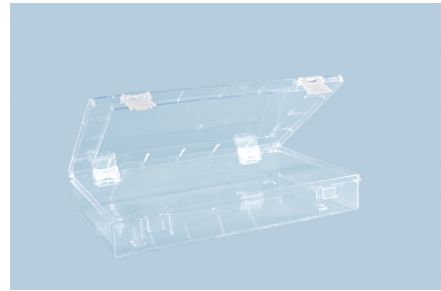

Datenblatt Artikel 612100

Sort-kasten PS-CLASSIC-FLEX,

0 Einsatzboxen, 225x335x55 mm, glasklar

- für individuelle Bestückung mit Einsatzboxen (Einsatzboxen-Höhe 45 mm)
- glasklarer Deckel und Unterteil für optimale Darstellung des Inhaltes
- besonders formstabil aus Polystyrol
- mit stabilen Scharnieren und Verschlüssen
- lebensmittelgeeignet, temperaturbeständig: -20°C bis +70°C und Bisphenol A (BPA) frei
- auf Anfrage: Bedruckung, Etikettierung und individuelle Farbe möglich
- Ersatzteile: Scharniere und Deckel
- t=Tiefe=225 mm b=Breite=335 mm h=Höhe=55 mm

Best.einheit	Stück
brutto Kg	0,54
Mindest.Best.	5
Kartons pro Lage	9
EAN	4007228702521
Tiefe	225
Volumen m3	0,034425
Breite	335
Stück / Lage	45
Breite Karton	255
Breite Pal	0,8
Btl in Karton	0
Höhe Pal	2,31
Lagen	6
Summe Kartons	54
Brutto Gewicht Pal Kg	166,34
Höhe	55
Länge Karton	375
Länge Pal	1,2
Stück / Palette bzw Kiste	270
VE	5
Bruttogewicht VE Kg	2,71
Gewicht VE	0,310
netto Kg	0,48
Farbe	glasklar
Höhe Karton	360
Zolltarif	39231090