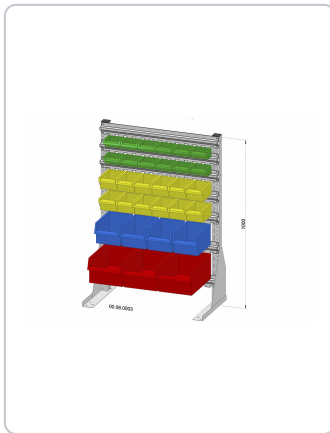

Scaffale corredato su un solo lato di 31 contenitori a bocca di lupo PS

Rivestimento in polvere, colore grigio chiaro, 720x1000 mm

Descrizione

Scaffali da tavolo 720 x 1.000 mm, in robusta lamiera di acciaio verniciata a polvere, corredati su un solo lato di 7 barre di aggancio per 31 contenitori a bocca di lupo PS, colore grigio c

- Corredato su un lato di 31 contenitori a bocca di lupo in polistirolo in dotazione
- Rivestimento in polvere
- robusta e stabile struttura in lamiera d'acciaio fissata con viti, con barre di aggancio
- Con 7 barre di aggancio - larghezza 704 mm
- Portata 40 kg per barra di aggancio
- Contenitori a bocca di lupo in dotazione: 12 PS misura 1 colore verde, 12 PS misura 2 colore giallo, 4 PS misura 3 colore blu, 3 PS misura 4 colore rosso
- b=larghezza=720 mm h=altezza=1.000 mm

Informazioni:

Articolo

Codice dell'articolo	781030
GTIN	4007228781038
Tariffa doganale	94032080
Unità di imballaggio	1

Colore	grigio chiaro
Peso (kg)	17,47

Imballaggio esterno

Contenuto in pezzi	1
P x L x A (mm)	__ LAENGE_KARTON __ x __ BREITE_KARTON __ x __ HOEHE_KARTON __