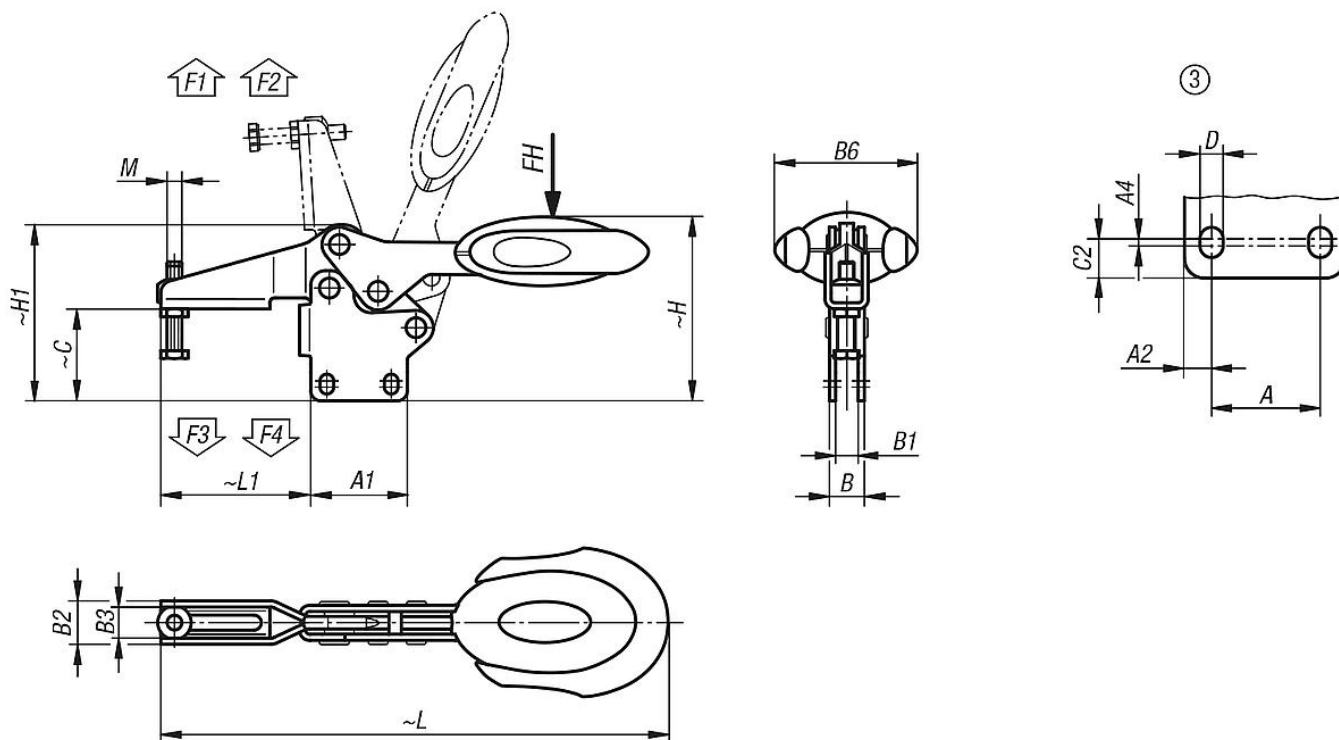

Dociskacze poziome z blokadą z przylgą pionową i przestawną śrubą dociskową, stal nierdzewna

Opis artykułu/ilustracje produktu

Opis

Materiał:

Stal nierdzewna.
Uchwyt poliamidowy.
Pałak odblokowujący TPE.

Wersja:

Na zapytanie:

inne kolory uchwytu.

Wyposażenie:

K0106
K0384
K0390
K0392
K0667

Dociskacze poziome z blokadą z przylgą pionową i przestawną śrubą dociskową, stal nierdzewna

Rysunki

Przegląd artykułów

Dociskacze poziome z blokadą, z przylgą pionową i przestawną śrubą dociskową, stal nierdzewna

Nr Zamówienia	Kolor komponentów	Schemat otworów	Kąt rozwarcia ramienia wspornika	Kąt rozwarcia rękojeści	Siła ręczna FH N	Siła trzymająca F1 N	Siła trzymająca F2 N	Siła zacisku F3 N	Siła zacisku F4 N
K0661.106101	niebieski RAL 5002	3	86°	67°	160	1350	1900	720	1200
K0661.108101	niebieski RAL 5002	3	86°	67°	200	2000	2800	830	1400
K0661.106100	ciemnoszary RAL 7021	3	86°	67°	160	1350	1900	720	1200
K0661.108100	ciemnoszary RAL 7021	3	86°	67°	200	2000	2800	830	1400
K0661.106103	czerwony RAL 3020	3	86°	67°	160	1350	1900	720	1200
K0661.108103	czerwony RAL 3020	3	86°	67°	200	2000	2800	830	1400