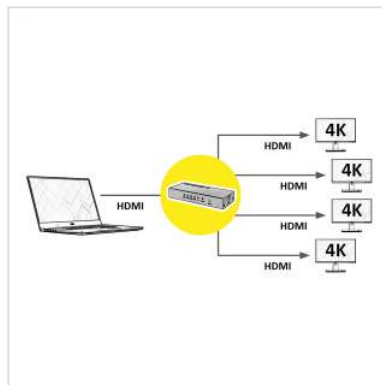

ROLINE Distributeur HDMI, 4K, 4 ports

Numéro d'article	14.01.3586
Constructeur	ROLINE
Référence constructeur	14.01.3586
EAN (pièce unique)	7611990145928

Ce distributeur permet de distribuer le signal vidéo d'une source vers 4 appareils à résolution 4K (à 60 Hz)

- Idéal pour les présentations et pour l'enseignement
- Raccordements: 1 entrée HDMI, 4 sorties HDMI
- Soutient le 480i, 480p, 720i, 720p, 1080i, 1080p, 2160p à 60Hz
- Soutient le 3D
- Installation et utilisation très simples
- Ne nécessite aucun logiciel
- Alimentation: 5VDC, 2A

Caractéristiques techniques

Constructeur	ROLINE
Groupe de produits	Splitter et Sélecteur
Types de produits	Splitter HDMI vidéo
Comprend	Splitter, adaptateur secteur, mode d'emploi
Interface	HDMI
Entrées	1
Sorties	4
Entrées Vidéo	1 x HDMI F
Sortie Vidéo	4x HDMI F

Résolution maximale	3840 x 2160 @60Hz
---------------------	-------------------

Dimensions (HxLxP)	20 x 123 x 51 mm
--------------------	------------------

Puissance de l'alimentation	5 VDC; 2A
-----------------------------	-----------