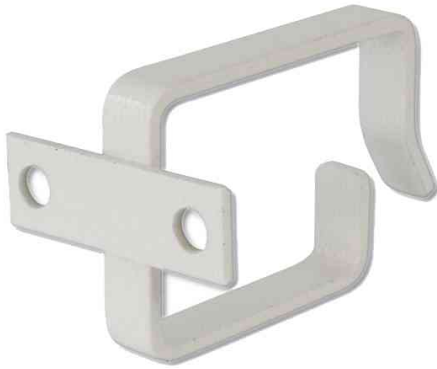

DIGITUS®

Kabelbügel

- aus 1 mm starkem Stahlblech

Kabelbügel, grau

Kabelbügel, schwarz

Produkt	Einbauhöhe	Ausführung	Belastbarkeit	Breite x Tiefe	Höhe	Farbe	Hersteller- Nummer	Bestell- Nummer
Kabelbügel, 44 x 100 mm						lichtgrau	DN-19 ORG-2	11001948
						schwarz	DN-19 ORG-2-SW	11004515
Kabelbügel, 44 x 60 mm						lichtgrau	DN-19 ORG-1	11001699
						schwarz	DN-19 ORG-1-SW	11005989