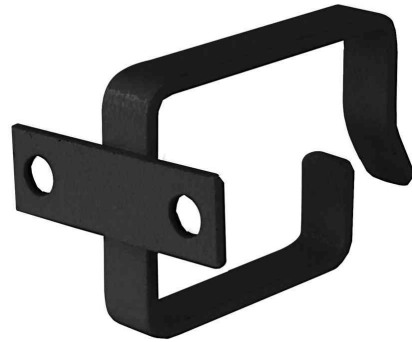

DIGITUS®

Kabelbügel

- aus 1 mm starkem Stahlblech

Kabelbügel, grau

Kabelbügel, schwarz

Produkt	Einbauhöhe	Ausführung	Belastbarkeit	Breite x Tiefe	Höhe	Farbe	Hersteller- Nummer	Bestell- Nummer
Kabelbügel, 44 x 100 mm						lichtgrau	DN-19 ORG-2	11001948
						schwarz	DN-19 ORG-2-SW	11004515
Kabelbügel, 44 x 60 mm						lichtgrau	DN-19 ORG-1	11001699
						schwarz	DN-19 ORG-1-SW	11005989