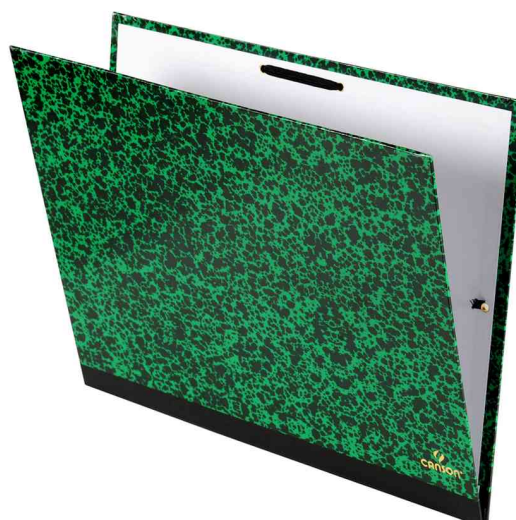

Zeichnungsmappe "Annonay", mit Eckspanner

- klassisches "Annonay"-Design in grün-schwarz
- Annonay gilt als Wiege des Künstlerpapiers
- das weiße, säurefreie Innenpapier schützt die Kunstwerke optimal
- zwei Eckspanner zum Verschließen
- Canson-Prägung

Anwendungsbeispiele:

- dient zur Aufbewahrung und zum Transport von Kunstwerken

Symbolbild: Zeichenmappe "Annonay", mit Eckspanner

Symbolbild: Zeichenmappe "Annonay", offen

Produkt	Ausführung	Format	Farbe	VE	Hersteller-Nummer	Bestell-Nummer
Zeichnungsmappe "Annonay", mit Eckspanner	Karton	(B)260 x (H)330 mm	grün / schwarz		C20000311200	5299001
		(B)260 x (H)380 mm	grün / schwarz		C20000311400	5299033
	Karton	(B)320 x (H)450 mm	grün / schwarz		C20000311500	5299000
		(B)370 x (H)520 mm	grün / schwarz		C20000311600	5299002
	Karton	(B)470 x (H)620 mm	grün / schwarz		C20000311700	5290034
Karton		(B)520 x (H)720 mm	grün / schwarz		C20000311800	5299003
		(B)610 x (H)810 mm	grün / schwarz		C20000311900	5290035