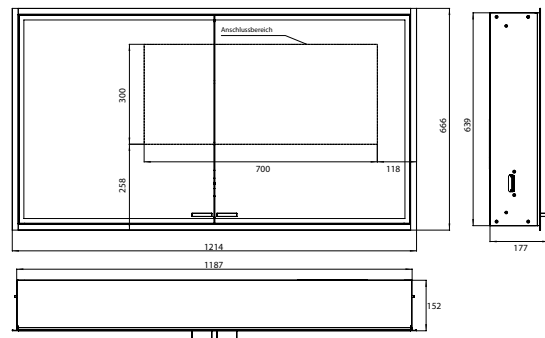

PRODUKTINFORMATION

Lichtspiegelschrank prestige 2, 1215 mm, Unterputzmodell, IP 44 ohne light system

Art.-Nr.9897 071 08

Mit emco light system: Bedienung der Funktionen Ein/Aus, Lichtstärke, Lichtfarbe (2.700 bis 6.500 K) und Szenenauswahl (Cosmetic, Energizing, Relaxing) über App, Controller oder direkt am Touch-Bedienfeld. Vernetzung verschiedener Lichtquellen über Bluetooth. Detailinformationen zum emco light system unter www.emco-bath.com. Ohne emco light system: 2 Lichttaster (Helligkeit und Lichtfarbe - kalt/warm - stufenlos dimmbar), Umlaufende LED-Beleuchtung, verspiegelte Rückwand, 2 stufenlos einstellbare Glasablagen, 2 Steckdosen, Höhe: 666 mm