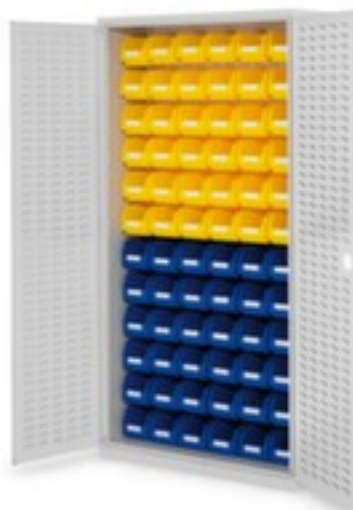

Kappes

armoire avec plaques à fentes à bacs

RasterPlan®

hauteur x largeur x profondeur 1950 x 1000 x 410 mm, 72 bacs en polyéthylène, verrouillable avec serrure à cylindre, corps avec revêtement en plastique résistant à l'usure en gris clair

Numéro d'article: 222922

RasterPlan

KAPPES

Kappes Armoire avec plaques à fentes RasterPlan®

avec bacs à bec Favorit

armoire avec plaques à fentes à bacs

- hauteur x largeur x profondeur 1950 x 1000 x 410 mm
- 72 bacs en polyéthylène
- garnissage 72 x H x l x P 130 x 140 x 290 mm
- structure en acier
- double porte battante à fentes
- angle d'ouverture de la porte 200 °
- verrouillable avec serrure à cylindre
- Mécanisme de fermeture 3 points
- corps avec revêtement en plastique résistant à l'usure en gris clair

Détails techniques

type de meuble armoire

surface de corps avec revêtement en plastique

type d'armoire	armoire modulable	surface de face avant	avec revêtement en plastique
type de porte	double porte battante à fentes	système de fermeture	serrure à cylindre
hauteur	1950 mm	fonction de fermeture	Mécanisme de fermeture 3 points
largeur	1000 mm	matériau	acier
profondeur	410 mm	verrouillable	oui
équipement armoire	plaque à fentes avec bacs	cloison de séparation médiane	non
Nombre de bacs x taille	72 x H x l x P 130 x 140 x 290 mm	angle d'ouverture de porte	200 °
matériau de bac	polyéthylène	Exécution d'armoire	avec portes
couleur du corps	gris clair	Poids	86,4 kg

Cela s'adapte aussi ...

221109		support sur pied pour rouleaux essuie-tout, pour rouleaux de largeur max. 430 mm, Convient pour roulettes de 450 mm de diamètre, structure en métal blanc
221121		papier d'essuyage, 1500 lingettes, longueur x largeur 300 x 230 mm, roulette longueur x diamètre 450 m x 290 mm, qualité de papier cellulose, lisse, en vieux rose
222681		gel pour le nettoyage des mains, sans parfum ni silicone, odeur citron
531287		cadre d'affichage, DIN A4 dans format vertical/horizontal, cadre en rouge, face arrière autocollante