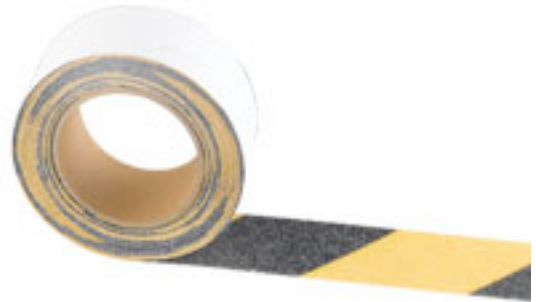

Artikelnummer: 91755

Kurzbeschreibung: Warnmarkierung, für den Außenbereich, 50 mm x 25 m, 1 Rolle, schwarz/gelb

Langbeschreibung: Warnmarkierung, für den Außenbereich, 50 mm breit: Rutschhemmung R10 nach ASR A1.5/1,2. Der Rutschhemmungswert von hochwertigen Böden in Büro- und Verwaltungsbereichen liegt in der Regel bei R9 bzw. R10. Somit erfüllt dieser Antirutschbelag die Anforderungen der ASR A1.5/1,2, wonach aneinandergrenzende Beläge sich nur um einen Rutschhemmungswert nach oben oder unten unterscheiden dürfen. Reinigung der Oberfläche mit Wischmopp oder Mikrofasertuch problemlos möglich, da Schutzlaminat aus leicht zu reinigendem Kunststoff selbstklebend, daher schnell verlegt besonders abriebfest perfekte Lösung für diese Einsatzbereiche, da Beläge mit Rutschhemmungswert R13 hier eine erhöhte Stolpergefahr darstellen können Gerne lassen wir Ihnen von jedem Produkt ein kostenloses Muster zukommen!