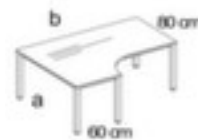

Nowy Styl bureau à retour à hauteur réglable E10

hauteur x largeur x profondeur 720 - 840 x 1800 x 1600 mm, creux à gauche, piètement 4 pieds en acier chromé, tube carré

Numéro d'article: 147909

NowyStyl

Nowy Styl Bureau à retour E10

bureau à retour à hauteur réglable

- hauteur x largeur x profondeur 720 - 840 x 1800 x 1600 mm
- épaisseur de panneau 25 mm
- creux à gauche
- bord avec bande de chant en ABS antichoc
- piètement 4 pieds en acier chromé
- tube carré

Détails techniques

type de meuble	table	Profondeur de montage additionne	600-800 mm
type de table	bureau	matériau de plaque	bois
élément de table	élément de base	surface de plaque	a. revêt. mélaminé
hauteur	720-840 mm	couleur de la plaque	différentes finitions au choix
largeur	1800 mm	bord de panneau	bandes de chant en ABS
profondeur	1600 mm	matériau de châssis	acier
épaisseur de panneau	25 mm	surface de châssis	chromé
forme de panneau	forme libre	hauteur réglable	oui

forme de châssis	piètement 4 pieds	fonction mémoire	non
forme de tube	tube carré	exécution couleur	chromé
creux	à gauche	Poids	66,9 kg

Accessoires

148295		tablette pour clavier et souris, pour table de bureau, hauteur x largeur x profondeur 100 x 620 x 430 mm, en bois avec revêtement mélaminé, facile d'entretien
148296		support UC, pour table de bureau, hauteur x largeur x profondeur 555 x 515 x 275 mm, en acier avec finition époxy résistante aux chocs et aux rayures
148315	.	goulotte de câbles pour table de bureau, longueur 790 mm, Pour largeur de table 1800 / 1600 mm, en aluminium-argenté
148317		goulotte de câbles pour table de bureau, en plastique, coloris aluminium-argenté
148319		goulotte de câbles pour table de bureau, en plastique, coloris aluminium-argenté
148320		goulotte de câbles pour table de bureau, en plastique, coloris aluminium-argenté
148321		serre-câbles pour table de bureau, en plastique, coloris noir
148322		goulotte de câblage pour table de bureau, longueur 770 mm, en plastique, coloris aluminium-argenté