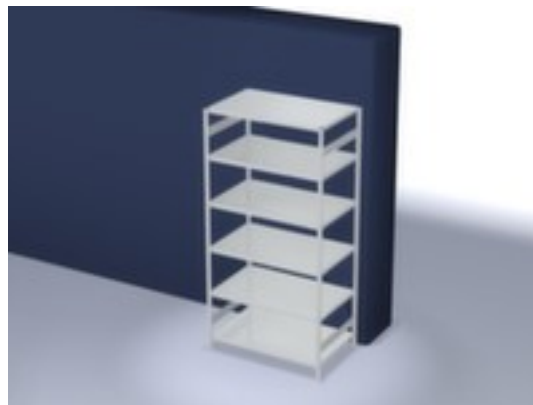

hofs magazijnstelling - grondveld

hoogte x breedte x diepte 2500 x 1360 x 835 mm, vaklast 190 kg, 6 niveaus met Stalen bodem, opstelhoek recht, gebruik tweezijdig - flexibele opstelling vrijstaand in de ruimte mogelijk, staanders verzinkt met kunststof coating in RAL7035 lichtgrijs, niveaus verzinkt met kunststof coating in RAL7035 lichtgrijs

Artikelnummer: 860086

hofs
REGALSYSTEME

hofs Traversenstelling

Basisstelling

magazijnstelling - grondveld

- Geschikt voor magazijn en werkplaats
- kliksysteem
- hoogte x breedte x diepte 2500 x 1360 x 835 mm
- veldlast 1000 kg
- vaklast 190 kg
- vak breedte x diepte 1300 x 800 mm