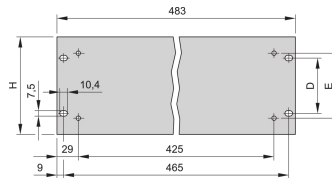

30219-162 19-ZOLL-FRONTPLATTE MIT LÖCHERN FÜR GRIFFE, 2 HE,-3-MM, AL, ELOXIERT, UNBEHANDELTE KANTEN

PRODUKTBESCHREIBUNG

19"-Frontplatten haben zusätzliche Löcher zur Befestigung von Griffen

PRODUKTMERKMALE

Typ: 19"-Frontplatten

Zubehör-Typ: Frontplatte

Griff-Typ: Frontgriff

Passend zu: Schrank; Wandmontagegehäuse;-19-Zoll-Gehäuse

Befestigung: Schraubverbindung an der Modulschiene

EMV-Schirmung: Nein

Material: Aluminium

Oberfläche - Frontseite: Eloxier

Oberfläche - Rückseite: Eloxier

Behandelte Schnittkanten: Nein

Höhe: 2 HE

Breite: 95 TE

Höhe: 88,1 mm

Breite (mm): 483 mm

Tiefe: 3 mm

Anzahl pro Packung: 1

ZUSÄTZLICHE PRODUKTDDETAILS

Grenzen Sie die Gerätefronten und Seiteneinschübe mit 19-Zoll-Frontplatten von Schroff ab. Schroff 19-Zoll-Frontplatten verfügen über zusätzliche Aussparungen zur Befestigung von Griffen und sind in den Abmessungen 1-HE bis 6-HE erhältlich.