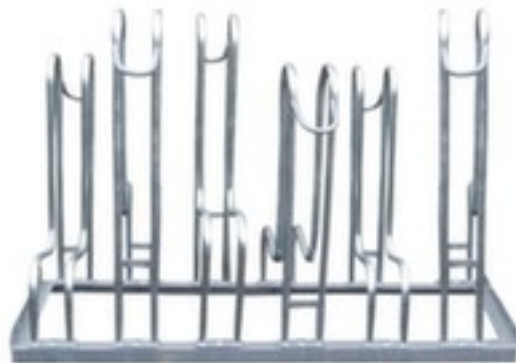

WSM

Fahrradständer

Höhe x Länge x Tiefe 620 - 720 x 2100 x 390 mm, 2 x 6 Einstellplätze (Nutzung beidseitig), für 55 mm breite Räder, Konstruktion aus Stahl (verschraubt) mit korrosionsschützender Zinkbeschichtung

Artikelnummer: 500737

WSM Fahrradständer

Fahrradständer

- Höhe x Länge x Tiefe 620 - 720 x 2100 x 390 mm
- 2 x 6 Einstellplätze (Nutzung beidseitig), für 55 mm breite Räder
- Bügel mit 350 mm Radabstand
- Konstruktion aus Stahl (verschraubt) mit korrosionsschützender Zinkbeschichtung
- platzsparend durch abwechselnde Tief-/Hochstellung
- Ständer vorbereitet zur Reihenverbindung
- zum Aufdübeln
- Lieferung inklusive Montagematerial
- Die Anlieferung erfolgt zerlegt

Technische Details

Außeneinrichtung	Fahrradständer	Ständer Funktion	vorbereitet zur Reihenverbindung
Zweiradständertyp	Fahrradständer	Aufstellung/Montage	Boden
Höhe	620-720 mm	Befestigungsart	zum Aufdübeln
Länge	2100 mm	Material	Stahl
Tiefe	390 mm	Material Verarbeitung	verschraubt
Reifenbreite	55 mm	Oberfläche Ständer	verzinkt

Einstellplätze Anzahl	2 x 6	Lieferumfang	inklusive Montagematerial
Nutzung	beidseitig	Anlieferung	zerlegt
Radabstand	350 mm	Gewicht	43,2 kg
Ständer Ausführung	platzsparend durch abwechselnde Tief-/Hochstellung		