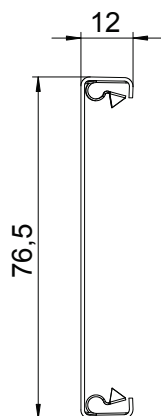

Technisch specificatieblad

Kanaaldeksel plaatstaal

Artikelnr. 6279850

Deksel plaatstaal voor het afsluiten van de Rapid 80 GS wandgoten.

St Staal

Stamgegevens

Bestelnr.	6279850
Type	GS-OTRW
Omschrijving 1	Module
Dimensie	80x2000mm
Kleur	zuiver wit
RAL-nummer	9010
Materiaal	staal
Materiaal-afk.	St
Kleinste verkoop-eenheid (VG)	2 m
Gewicht	65,00 kg/100 m

Technische gegevens

Lengte	2.000,00 mm
Breedte	76,50 mm
Zijhoogte	12,00 mm
Uitvoering	glad
Type bevestiging	Klikbaar
Halogeenvrij	<input checked="" type="checkbox"/>
Montagetype van deksels	intern
Beschermfolie	<input checked="" type="checkbox"/>