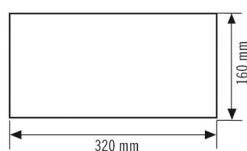

#### BEHUIZING

Afmetingen

Lengte 320 mm x Breedte 160 mm x Hoogte/  
diepte 0,5 mm

Gewicht

62 g

Kleur

groen/wit

### Maattekening