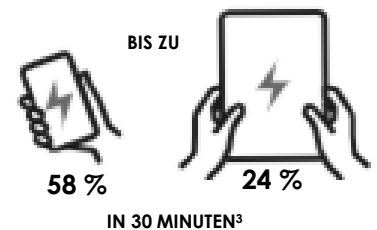

Clear – Type G Plug

78-80621

840104293973

Schnellladegerät

- Schnell und langlebig – lädt Ihr Smartphone in 30 Minuten auf bis zu 58 % auf³
- Rigoros getestet auf sicheres, intelligentes und effizientes Laden zu Hause
- Sturzgetestetes Ladegerät mit stabiler Außenhülle für noch mehr Robustheit
- Konzipiert für die problemlose Nutzung mit beliebten OtterBox Kabeln
- Unterstützt die Schnellladetechnologie USB Power Delivery

• Problemloser Kundenservice

¹Bietet keinen Schutz für Sie oder Ihr Display

²Gilt nur für Symmetry-Hülle

³Im Vergleich zu Kalknatronglas

Technische Daten/

Product Name:	Symmetry Series + Alpha Glass + Fast Charge Wall Charger USB-C 20W
Device Compatibility:	iPhone 13
Output Power:	USB-C: 20W (5V/3A, 9V/2.22A)
Input Power:	100-240VAC 50/60Hz
Charger Specifications:	USB Power Delivery 3.0 USB Battery Charging Standard 1.2 Apple Charging Standard
Languages:	EN/FR/DE/ES/IT/PT/JA/KO/ZH/ZHT
Unit Weight:	0.08 lbs 35.00 g
Master Carton Quantity:	6
Master Carton Weight:	1.80 lb 816.00 g
Master Carton Dimensions:	12.31 x 9.19 x 8.25-in 31.27 x 23.34 x 20.96-cm
Retail Carton Dimensions:	8.00 x 4.31 x 3.94-in 20.32 x 10.95 x 10.00-cm