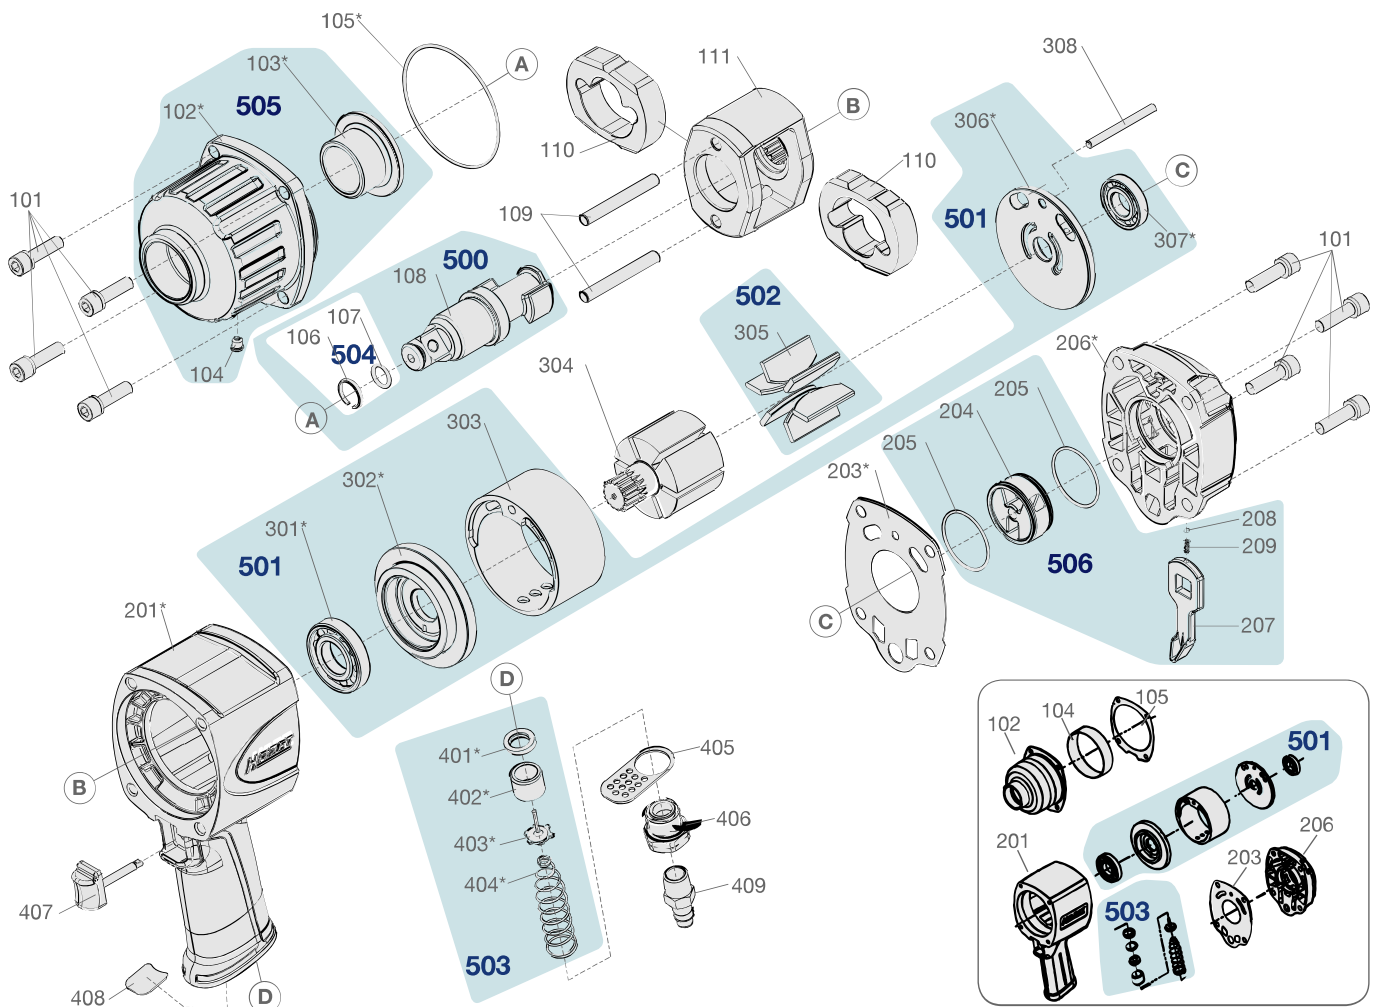

Ersatzteile 9013 MG

Spare parts · Pièces de rechange

Pos	HAZET No.	Bezeichnung	Designation	Désignation	
101	9013 MG-03/8	Gehäuseschraube · Satz à 8 Stück	Housing screws · set of 8	Vis de boîtier · jeu de 8 pièces	8
102	9013 MG-04	Schlagwerk-Gehäuse	Striking mechanism housing	Boîtier de mécanisme de frappe	1
102	9013 MG-04/2 N	Schlagwerk-Gehäuse · mit Schmiernippel · Bj. 2013 →	Striking mechanism housing · with lubricating nipple · model year 2013 →	Boîtier de mécanisme de frappe · Avec graisseur · années 2013 →	1
103	9013 MG-05	Schlagwerk-Buchse	Striking mechanism bush	Douille de mécanisme de frappe	1
105	9013 MG-07/5	Gehäusedichtung · Satz à 5 Stück	Housing seals · set of 5	Joints de boîtier · jeu de 5 pièces	1
105	9013 MG-07/5 N	Gehäusedichtung · Satz à 5 Stück · Bj. 2013 →	Housing seal · Set with 5 pieces · model year 2013	Joint de boîtier · Jeu de 5 pièces · années 2013 →	1
109	9013 MG-08	Stift	Pin	Goupille	2
110	9013 MG-09/2	Schlagwerk	Striking mechanism	Mécanisme de frappe	2