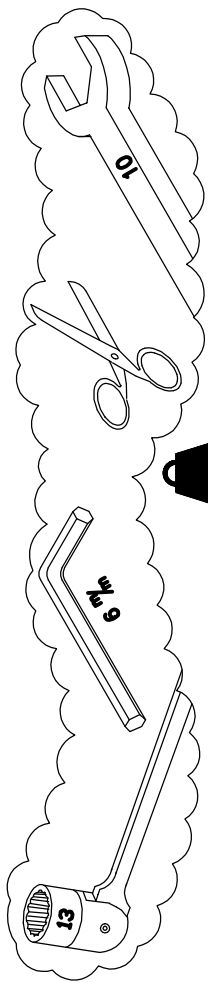

IVECO Daily City Truck
320x160 CM.

! Het is belangrijk dat de afmetingen van het materiaal overeenkomen met de afmetingen van het voertuig. Het is belangrijk dat de afmetingen van het materiaal overeenkomen met de afmetingen van het voertuig.