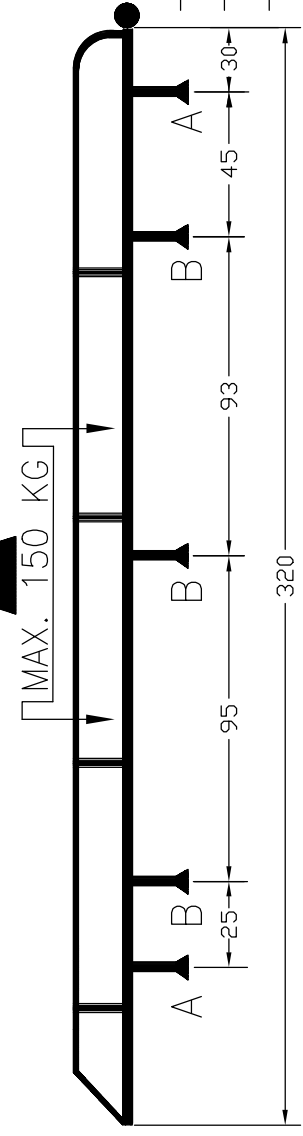

IVECO Daily City Truck
320x160 CM.

! Het is belangrijk dat de afmetingen van het materiaal overeenkomen met de afmetingen van het voertuig. Het is belangrijk dat de afmetingen van het materiaal overeenkomen met de afmetingen van het voertuig.