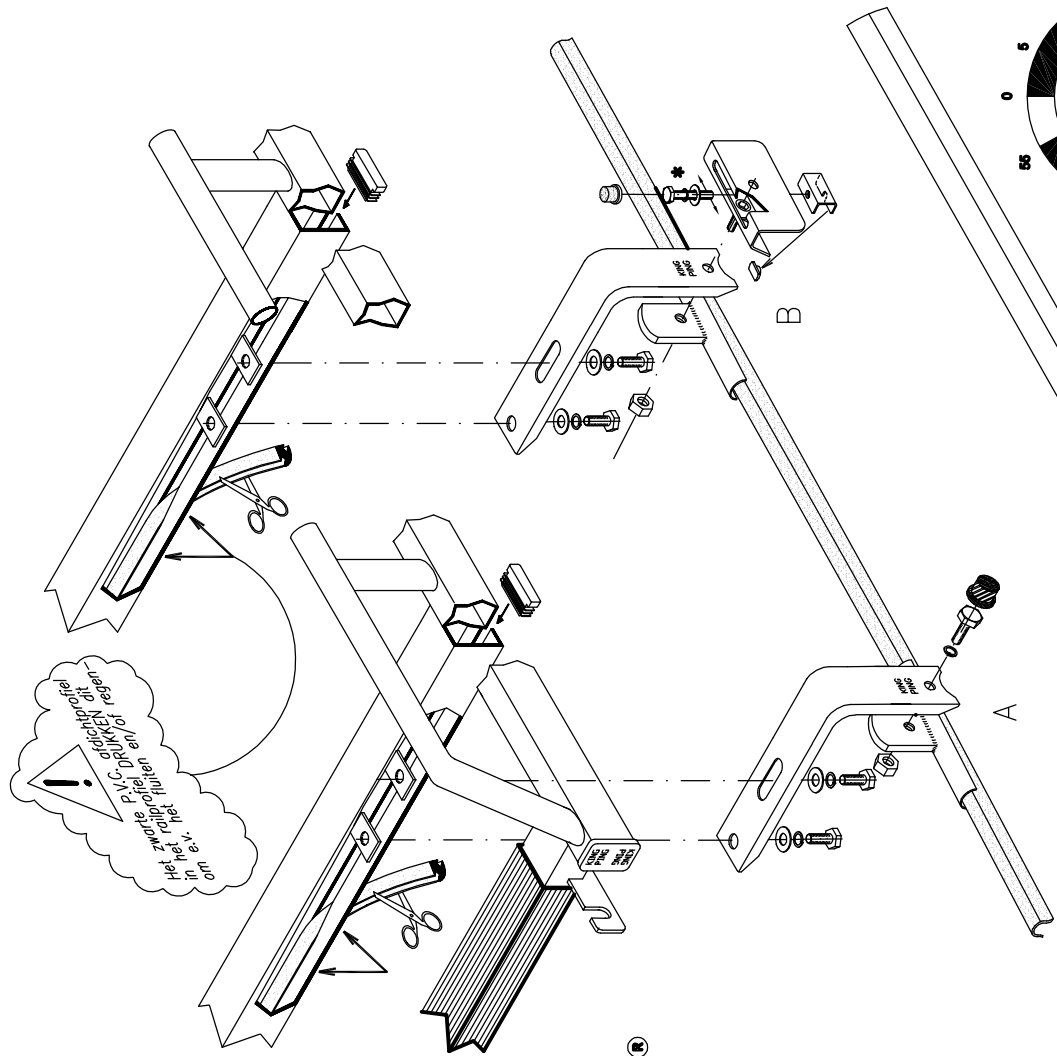

IVECO Daily City Truck
320x160 CM.

! Het is belangrijk dat de afmetingen van het materiaal overeenkomen met de afmetingen van het voertuig. Het is belangrijk dat de afmetingen van het materiaal overeenkomen met de afmetingen van het voertuig.