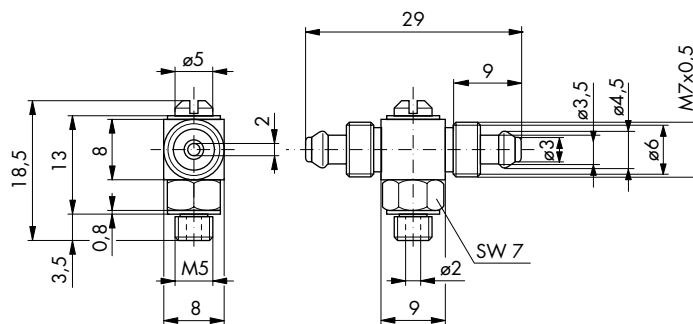

T-Drehanschluss*

Bewegliche Schwenkverschraubung für langsame Drehbewegung

Bestell-Nr.	52.080
-------------	--------

Schlauch 4 x 1 (4 x 0,65)

T-banjo*

Movable banjo fitting for slow rotary movements

Order No.	52.080
-----------	--------

Tube 4 x 1 (4 x 0.65)

Drehverteiler für Schlauch 5 x 1*

(incl. Überwurfmutter)
Bewegliche Schwenkverschraubung für langsame Schwenkbewegung
Werkstoff: Ms

Bestell-Nr.	50.410
-------------	--------

Rotary distributor for 5 x 1 tubing* (incl. nut)

Movable swivelling srew fitting for slow rotary movement
Material: brass

Order No.	50.410
-----------	--------

* Lieferung komplett mit Dichtung

* Supplied complete with seals