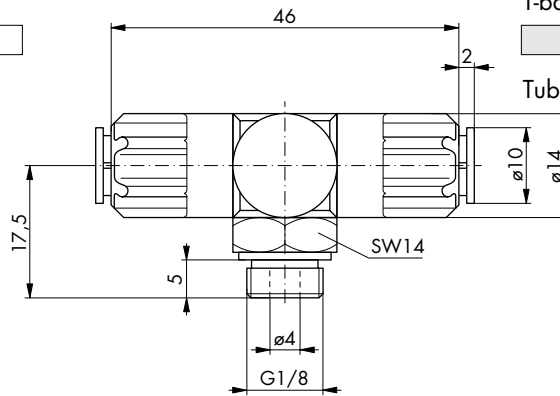

Steckarmaturen für Schlauch

Instant Push-In Fittings for Tube

T-Schwenkanschluss*

Bestell-Nr.	56.100
-------------	--------

Schlauch 6 x 1

T-banjo*

Order No.	56.100
-----------	--------

Tube 6 x 1

T-Drehanschluss*

Bewegliche Schwenkverschraubung für langsame Drehbewegung

Bestell-Nr.	52.080
-------------	--------

Schlauch 4 x 1 (4 x 0,65)

T-banjo*

Movable banjo fitting for slow rotary movements

Order No.	52.080
-----------	--------

Tube 4 x 1 (4 x 0.65)

Drehverteiler für Schlauch 5 x 1*

(incl. Überwurfmutter)
Bewegliche Schwenkverschraubung für langsame Schwenkbewegung
Werkstoff: Ms

Bestell-Nr.	50.410
-------------	--------

Rotary distributor for 5 x 1 tubing* (incl. nut)

Movable swivelling srew fitting for slow rotary movement
Material: brass

Order No.	50.410
-----------	--------

* Lieferung komplett mit Dichtung

* Supplied complete with seals