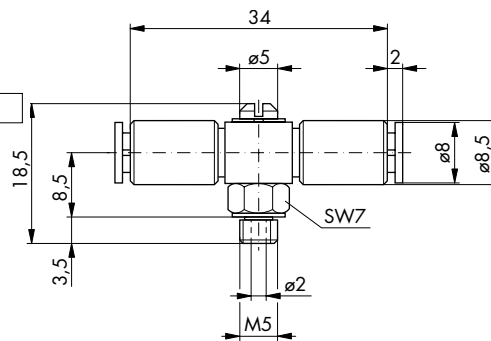

Steckarmaturen für Schlauch

Instant Push-In Fittings for Tube

T-Schwenkanschluss*

Bestell-Nr.	56.100
-------------	--------

Schlauch 6 x 1

T-banjo*

Order No.	56.100
-----------	--------

Tube 6 x 1

T-Drehanschluss*

Bewegliche Schwenkverschraubung für langsame Drehbewegung

Bestell-Nr.	52.080
-------------	--------

Schlauch 4 x 1 (4 x 0,65)

T-banjo*

Movable banjo fitting for slow rotary movements

Order No.	52.080
-----------	--------

Tube 4 x 1 (4 x 0.65)

Drehverteiler für Schlauch 5 x 1*

(incl. Überwurfmutter)
Bewegliche Schwenkverschraubung für langsame Schwenkbewegung
Werkstoff: Ms

Bestell-Nr.	50.410
-------------	--------

Rotary distributor for 5 x 1 tubing* (incl. nut)

Movable swivelling srew fitting for slow rotary movement
Material: brass

Order No.	50.410
-----------	--------

* Lieferung komplett mit Dichtung

* Supplied complete with seals